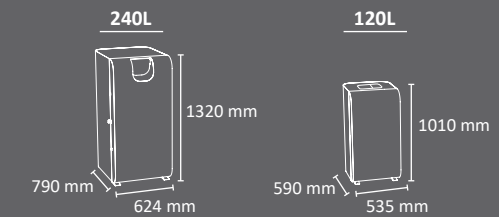

EXTERIOR

FABRICADO EN ESPAÑA
por Cervic Environment