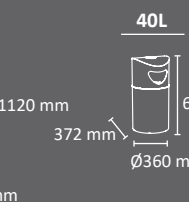

Bolsas disponibles

FABRICADO EN ESPAÑA por Cervic Environment