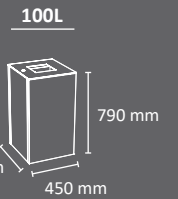

VALENCIA

Colores

versión metal

techado

versión madera y metal

Papelera estilizada con una excelente relación calidad-precio.

Disponibles en dos versiones: completamente metálica o combinando metal con tabloncillos de madera tropical.

Tapa superior abatible con cerradura.

Disponibles dos versiones de acceso/vaciado: Tapa superior o puerta lateral. Sistema de recogida: aro con goma sujetabolsas desplegable frontalmente mediante guías o cubeto metálico con goma sujetabolsas.

Papelera fabricada en acero galvanizado y tabloncillos en madera tropical FSC. Consultar página 183 para más información sobre especificaciones.