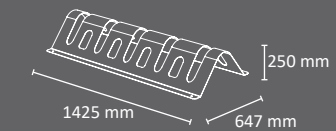

Aparcabicicletas RÓTERDAM

Color

Aparcabicicletas múltiple (hasta 5 bicicletas).
Se pueden añadir en línea tantos aparabicicletas como se deseen.
Apilable.
Fabricado en acero galvanizado.