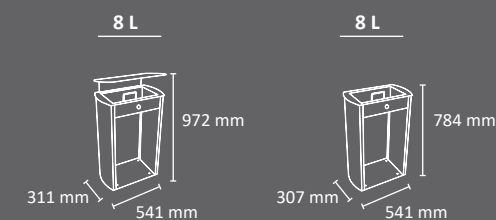

Cenicero SAHARA

Colores
cuerpo bandeja y techado

Cenicero arenero con capacidad de 8 litros.
Bandeja extraíble con cierre de seguridad.
Disponibile con y sin techado.
Disponibile soporte de publicidad.
Opcional: rejilla de limpieza extraíble (para retirar los cigarrillos dejando la arena en el cenicero).
Anclable al suelo.
Fabricado en acero galvanizado.