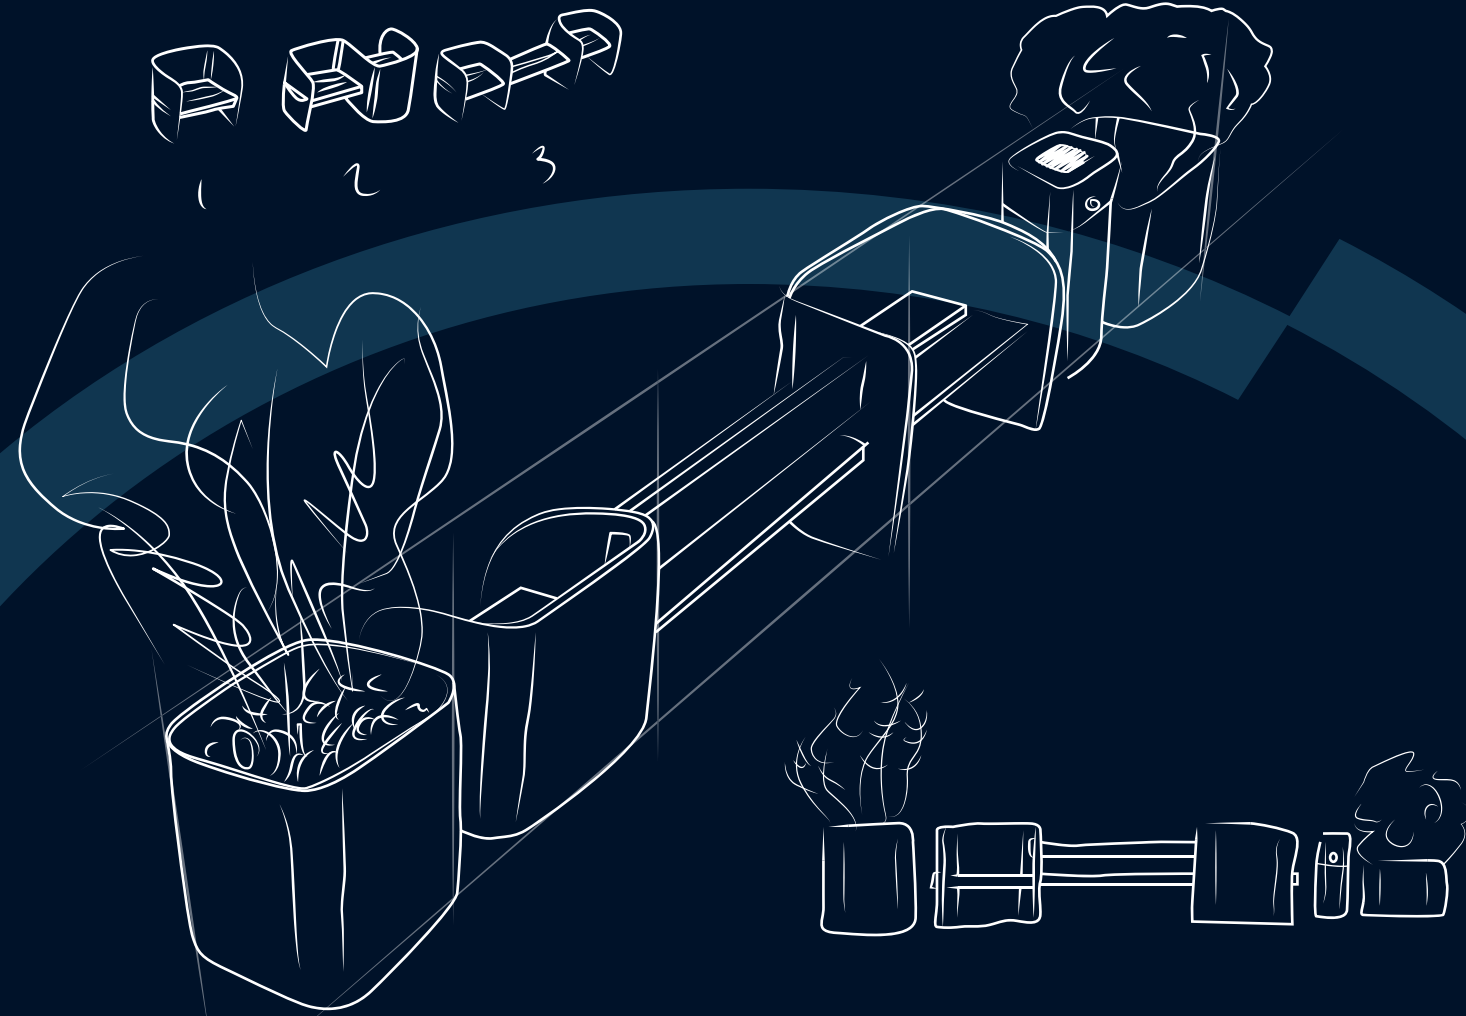

PRODUCTOS A MEDIDA

Nuestro sello de identidad y sin lugar a dudas uno de los puntos fuertes de Cervic Environment es nuestra capacidad y flexibilidad para desarrollar y fabricar productos a medida, adaptando nuestros productos o creando nuevos en base a las necesidades específicas de nuestros clientes.