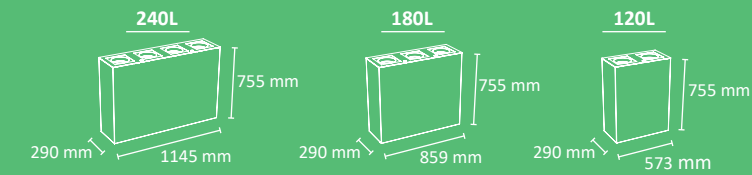

EDIMBURGO

Papelera multiresiduo económica, con una excelente relación calidad-precio.
Disponible para 2, 3 y 4 residuos.
Auto-extinguible certificada (versión específica).
Sistema de recogida: aro o cubeto metálico.
Disponible con accesorio para almacenamiento de vasos apilados.
Fabricada en acero galvanizado.
Consultar página 182 para obtener más información sobre las especificaciones.