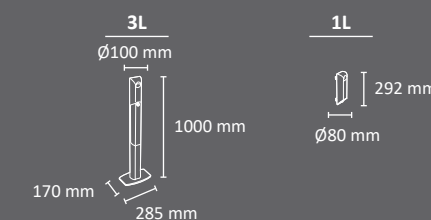

Cenicero KAIZEN

Color

Cenicero moderno.
Versiones disponibles: pie (3 litros) y mural (1 litro).
La versión mural es apta para paredes, papeleras, postes, etc.
El depósito en la versión pie es extraíble y tiene cierre de seguridad.
Incorpora una chapa de apagado de cigarrillos.
Placa decorativa superior de aluminio impreso.
Anclable al suelo (versión pie).
Fabricado en tubo de acero con imprimación rica en zinc.