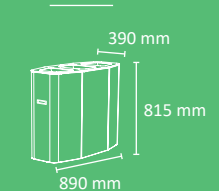

MÚNICH

Papeleras de reciclaje
ALTAS PRESTACIONES

MÚNICH

Fácil Vaciado

Bolsas disponibles

EXTERIOR

INTERIOR

FABRICADO EN ESPAÑA por Cervic Environment

220L

160L

100L

Papelera muy robusta y estilizada con una excelente relación calidad precio. Disponible para 2, 3 y 4 residuos con cierre en la tapa. Sistema de recogida: aro o cubeto metálico con goma sujetabolsas. Compartimentos separados para cada residuo. Fabricada en acero galvanizado o acero inoxidable. Consultar página 182 para obtener más información sobre las especificaciones.