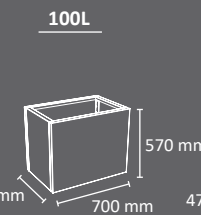

## Jardinaera VALENCIA

EXTERIOR

INTERIOR

FABRICADO EN ESPAÑA  
por Cervic Environment

Colores  
jardinaera

cupeta

Disponibile en forma cuadrada o rectangular.  
Cuatro versiones con diferentes capacidades y alturas.  
Cubeto interior disponible para un vaciado más fácil.  
Opcional: depósito auto-riego.  
Agujeros de drenaje en la base.  
Incorpora patas ajustables.  
Anclable al suelo.  
Fabricada en acero galvanizado.