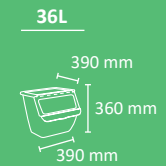

NEW ECO-BOX

Colores cuerpo

tapa

Contenedor de reciclaje apilable.
Se puede utilizar individualmente o formando torres de reciclaje.
La tapa del contenedor se puede mantener abierta.
Dispone de ruedas
Fabricado en plástico.
Consultar página 182 para más información sobre especificaciones.