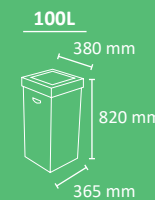

ANETO

Papeleras de reciclaje
BASIC

ANETO

EXTERIOR

INTERIOR

producto de
Cervic Environment

cuerpo tapa

adhesivas residuos

Papelera de cartón ideal para eventos y ferias
Incluye un kit de adhesivas para personalizar el icono y el color del residuo.
Reutilizable, fácil montaje y desmontaje.
Sistema de recogida: bolsa de plástico sujeta al cuerpo y oculta por la tapa.
Fabricada en cartón Kraft antihumedad de alta resistencia.
Consultar página 182 para obtener más información sobre las especificaciones.