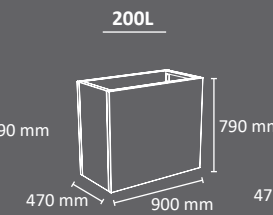

## Jardinaera VALENCIA

EXTERIOR

INTERIOR

FABRICADO EN ESPAÑA  
por Cervic Environment

Colores  
jardinaera

cupeta

Disponibile en forma cuadrada o rectangular.  
Cuatro versiones con diferentes capacidades y alturas.  
Cubeto interior disponible para un vaciado más fácil.  
Opcional: depósito auto-riego.  
Agujeros de drenaje en la base.  
Incorpora patas ajustables.  
Anclable al suelo.  
Fabricada en acero galvanizado.