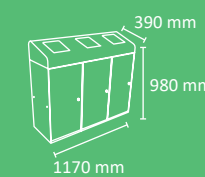

Sistema de recogida: cubeto metálico con goma sujetabolsas.

Fabricada en acero galvanizado.

Consultar página 182 para obtener más información sobre las especificaciones.

285L

190L

95L

Color

Papelera extremadamente robusta de gran capacidad con puerta de apertura frontal. Válida para utilizar individualmente o formando islas de reciclaje. Disponible en 3 capacidades con compartimentos separados y con múltiples tipos de tapas. Auto-extinguible certificada para la versión con trampilla autocierre. Sistema de recogida: aro con goma sujetabolsas desplegable frontalmente mediante guías o cubeto metálico con goma sujetabolsas. Anclable a la pared y al suelo. Fabricada en acero galvanizado. Consultar página 182 para obtener más información sobre las especificaciones.