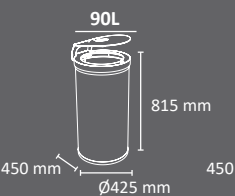

# MARSELLA

Fácil Vaciado

Bolsas disponibles

EXTERIOR

FABRICADO EN ESPAÑA por Cervic Environment

Colores cuerpo tapa techado

Papelera robusta que permite ver el contenido depositado en ella. Disponible en dos capacidades: 90 y 120 litros circular, y 90 litros semicircular. Para la versión de 90 y 120 litros circular están disponibles con techado, con o sin cenicero integrado. La papelera de 90 litros semicircular incluye un bloqueo de seguridad con la tapa abierta. Sistema de recogida: aro con goma sujetabolsas. Fabricada en acero deployé y galvanizado. Consultar página 183 para más información sobre especificaciones.