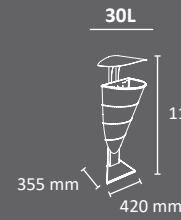

# VIENA

Fácil Vaciado

Bolsas disponibles

EXTERIOR

FABRICADO EN ESPAÑA  
por Cervic Environment

Colores  
cuerpo    techado

Papelera muy resistente con elegante diseño.  
Disponible con o sin techado y con dos sistemas diferentes de fijación: mural o de pie.  
Sistema de recogida: aro sujetabolsas.  
Fabricada en acero galvanizado.  
Consultar página 183 para más información sobre especificaciones.