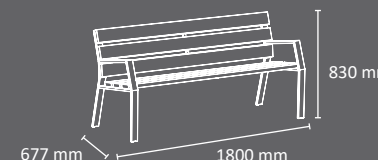

EXTERIOR

FABRICADO EN ESPAÑA
por Cervic Environment