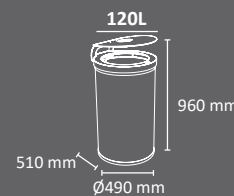

# MARSELLA

Fácil Vaciado

Bolsas disponibles

EXTERIOR

FABRICADO EN ESPAÑA por Cervic Environment

Colores cuerpo tapa techado

Papelera robusta que permite ver el contenido depositado en ella. Disponible en dos capacidades: 90 y 120 litros circular, y 90 litros semicircular. Para la versión de 90 y 120 litros circular están disponibles con techado, con o sin cenicero integrado. La papelera de 90 litros semicircular incluye un bloqueo de seguridad con la tapa abierta. Sistema de recogida: aro con goma sujetabolsas. Fabricada en acero deployé y galvanizado. Consultar página 183 para más información sobre especificaciones.