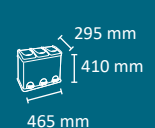

24L

Colores  
cuerpo tapa  
INOX ■

Papeletera multiresiduo con pedal diseñada para espacios pequeños. Disponible en cuatro capacidades para 2 ó 3 residuos. Sistema de recogida: cubo de plástico extraíble. Estructura fabricada en acero inox y cubos y tapas fabricados en plástico. Consultar página 183 para obtener más información sobre las especificaciones.