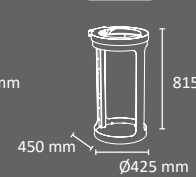

Bolsas disponibles

EXTERIOR

FABRICADO EN ESPAÑA por Cervic Environment

90L seguridad  
(con policarbonato)

90L seguridad  
(con policarbonato)

90L basic  
(sin policarbonato)

90L basic  
(sin policarbonato)