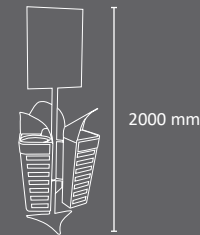

Isla SIDNEY

Papeleras urbanas de reciclaje
mobiliario urbano

Isla SIDNEY

Colores
cuerpo

techado y residuo

Isla de reciclaje moderna para 2, 3 ó 4 residuos
Disponible con mástil de 1 metro ó de 2 metros con panel publicitario.
Disponible en dos capacidades: 60 y 100 litros.
Sistema de recogida: aro con goma sujetabolsas.
Fabricada en acero galvanizado y aluminio.
Consultar página 183 para más información sobre especificaciones.