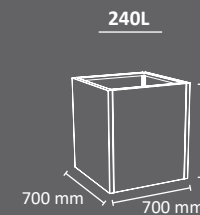

## Jardinaera VALENCIA

EXTERIOR

INTERIOR

FABRICADO EN ESPAÑA  
por Cervic Environment

Colores  
jardinaera

cupeta

Disponibile en forma cuadrada o rectangular.  
Cuatro versiones con diferentes capacidades y alturas.  
Cubeto interior disponible para un vaciado más fácil.  
Opcional: depósito auto-riego.  
Agujeros de drenaje en la base.  
Incorpora patas ajustables.  
Anclable al suelo.  
Fabricada en acero galvanizado.