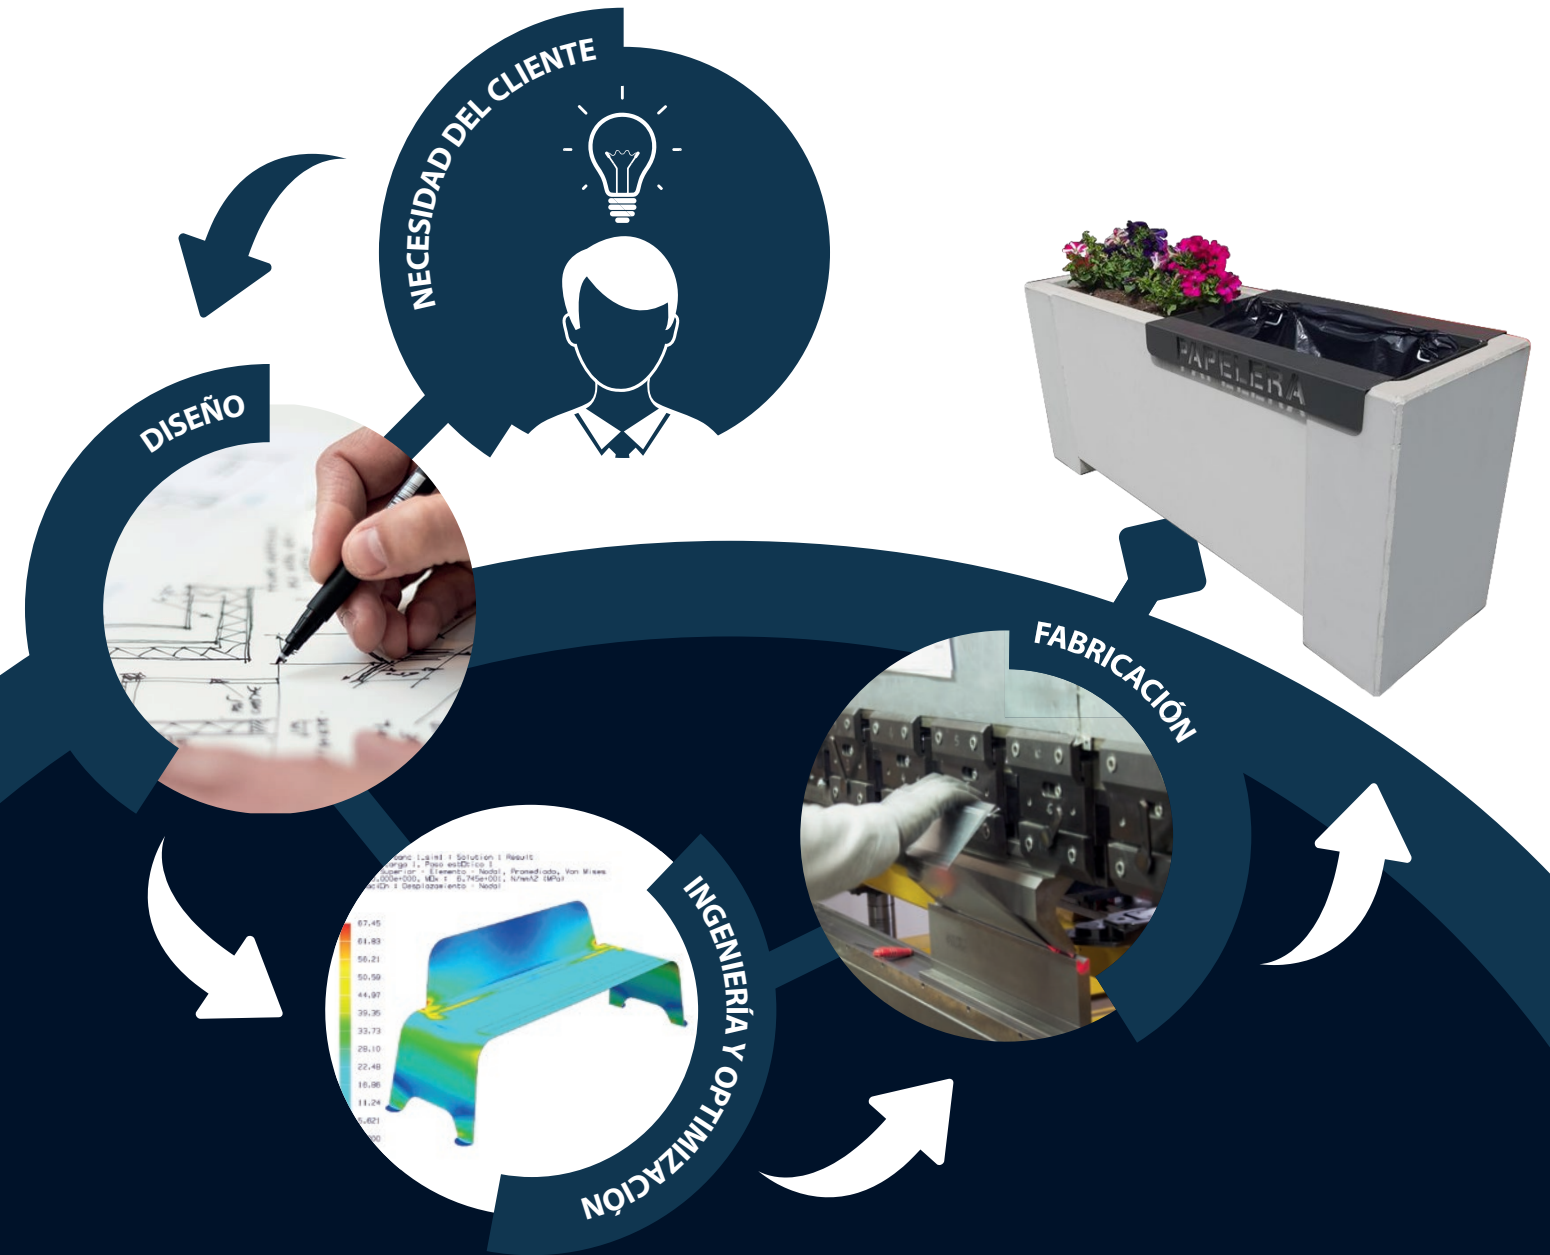

PRODUCTOS A MEDIDA

Nuestro sello de identidad y sin lugar a dudas uno de los puntos fuertes de Cervic Environment es nuestra capacidad y flexibilidad para desarrollar y fabricar productos a medida, adaptando nuestros productos o creando nuevos en base a las necesidades específicas de nuestros clientes.