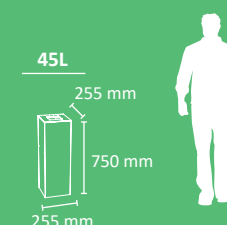

ALICANTE Selectiva

Colores cuerpo

tapa

Papelera elegante con una excelente relación calidad-precio.
Válida para ser usada individualmente o formando estaciones de reciclaje.
Auto-extinguible certificada.
Sistema de recogida: aro interior sujetabolsas.
Fabricada en acero galvanizado.
Consultar página 182 para obtener más información sobre las especificaciones.