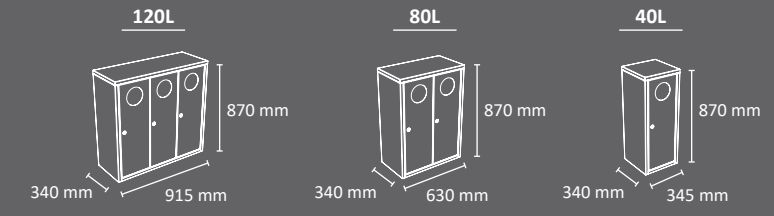

BREMEN

Papelera de puerta frontal, compacta y muy robusta.
Disponible versiones para 1, 2 y 3 residuos en compartimentos separados.
Fácil sistema de vaciado mediante puerta frontal con cerradura.
Disponible con boca abierta o con trampilla autocierre
Sistema de recogida: aro con goma sujetabolsas desplegable frontalmente
mediante guías o cubeto metálico con goma sujetabolsas.
Fabricado en acero galvanizado o acero inoxidable
Consultar página 183 para obtener más información sobre las especificaciones.