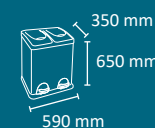

Papeleteras
CONTRACT - OFFICE

INTERIOR

60L