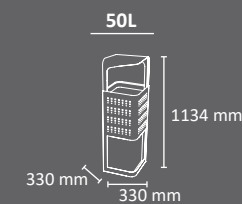

ATENAS Urbana

Colores
cuerpo   techado

Papelera moderna con una excelente relación calidad-precio.
Disponible con techado y sin techado.
Sistema de recogida: goma sujetabolsas.
Fabricada en acero galvanizado.
Consultar página 183 para más información sobre especificaciones.