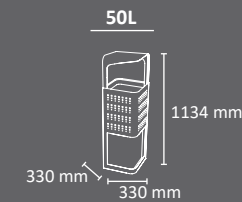

ATENAS Selectiva

Papeleras urbanas de reciclaje mobiliario urbano

ATENAS Selectiva

Colores

cuerpo   techado

residuo

Papelera moderna con una excelente relación calidad-precio. Válida para utilizar individualmente o formando islas de reciclaje. Disponible con techado y sin techado. Sistema de recogida: goma sujetabolsas. Anclable al suelo. Fabricada en acero galvanizado. Consultar página 183 para más información sobre especificaciones.