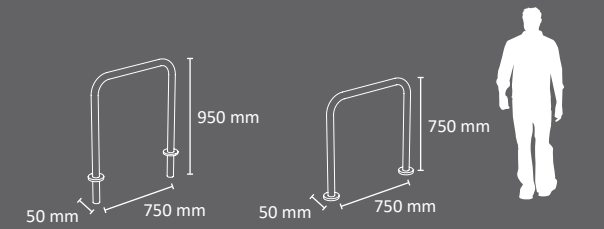

Aparcabicicletas EINDHOVEN

Color

Aparcabicicletas robusto tubular de Ø50 mm.
Apto para sujetar el cuadro y las ruedas de la bicicleta.
Disponibles dos sistemas de fijación: anclable y empotrable.
Fabricada en tubo de acero laminado en frío y galvanizado por inmersión en caliente.
Tienen un embellecedor de acero inoxidable que esconde los pernos de anclaje o la zona de cemento.