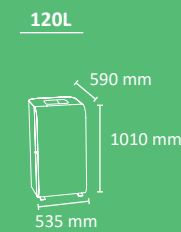

Color

Papelera estilizada con puerta de apertura frontal y contenedor interior con ruedas.
Sistema de recogida: contenedor interior con ruedas.
Disponibile con patas o con ruedas.
Fabricada en acero galvanizado
Consultar página 182 para obtener más información sobre las especificaciones.