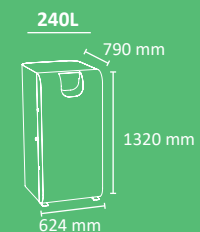

Color

Papelera estilizada con puerta de apertura frontal y contenedor interior con ruedas.
Sistema de recogida: contenedor interior con ruedas.
Disponibile con patas o con ruedas.
Fabricada en acero galvanizado
Consultar página 182 para obtener más información sobre las especificaciones.