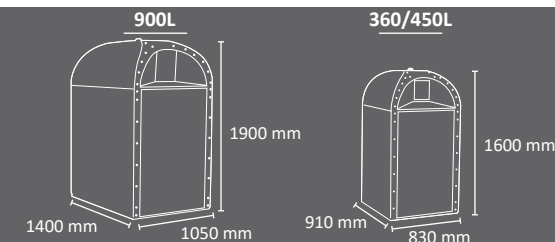

EXTERIOR

FABRICADO EN ESPAÑA por Cervic Environment