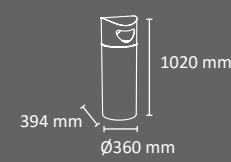

## OSLO Selectiva

kit de unión

100L

75L

75L puerta frontal

Colores cuerpo

identificación del residuo

Papelera robusta con una excelente relación calidad-precio.