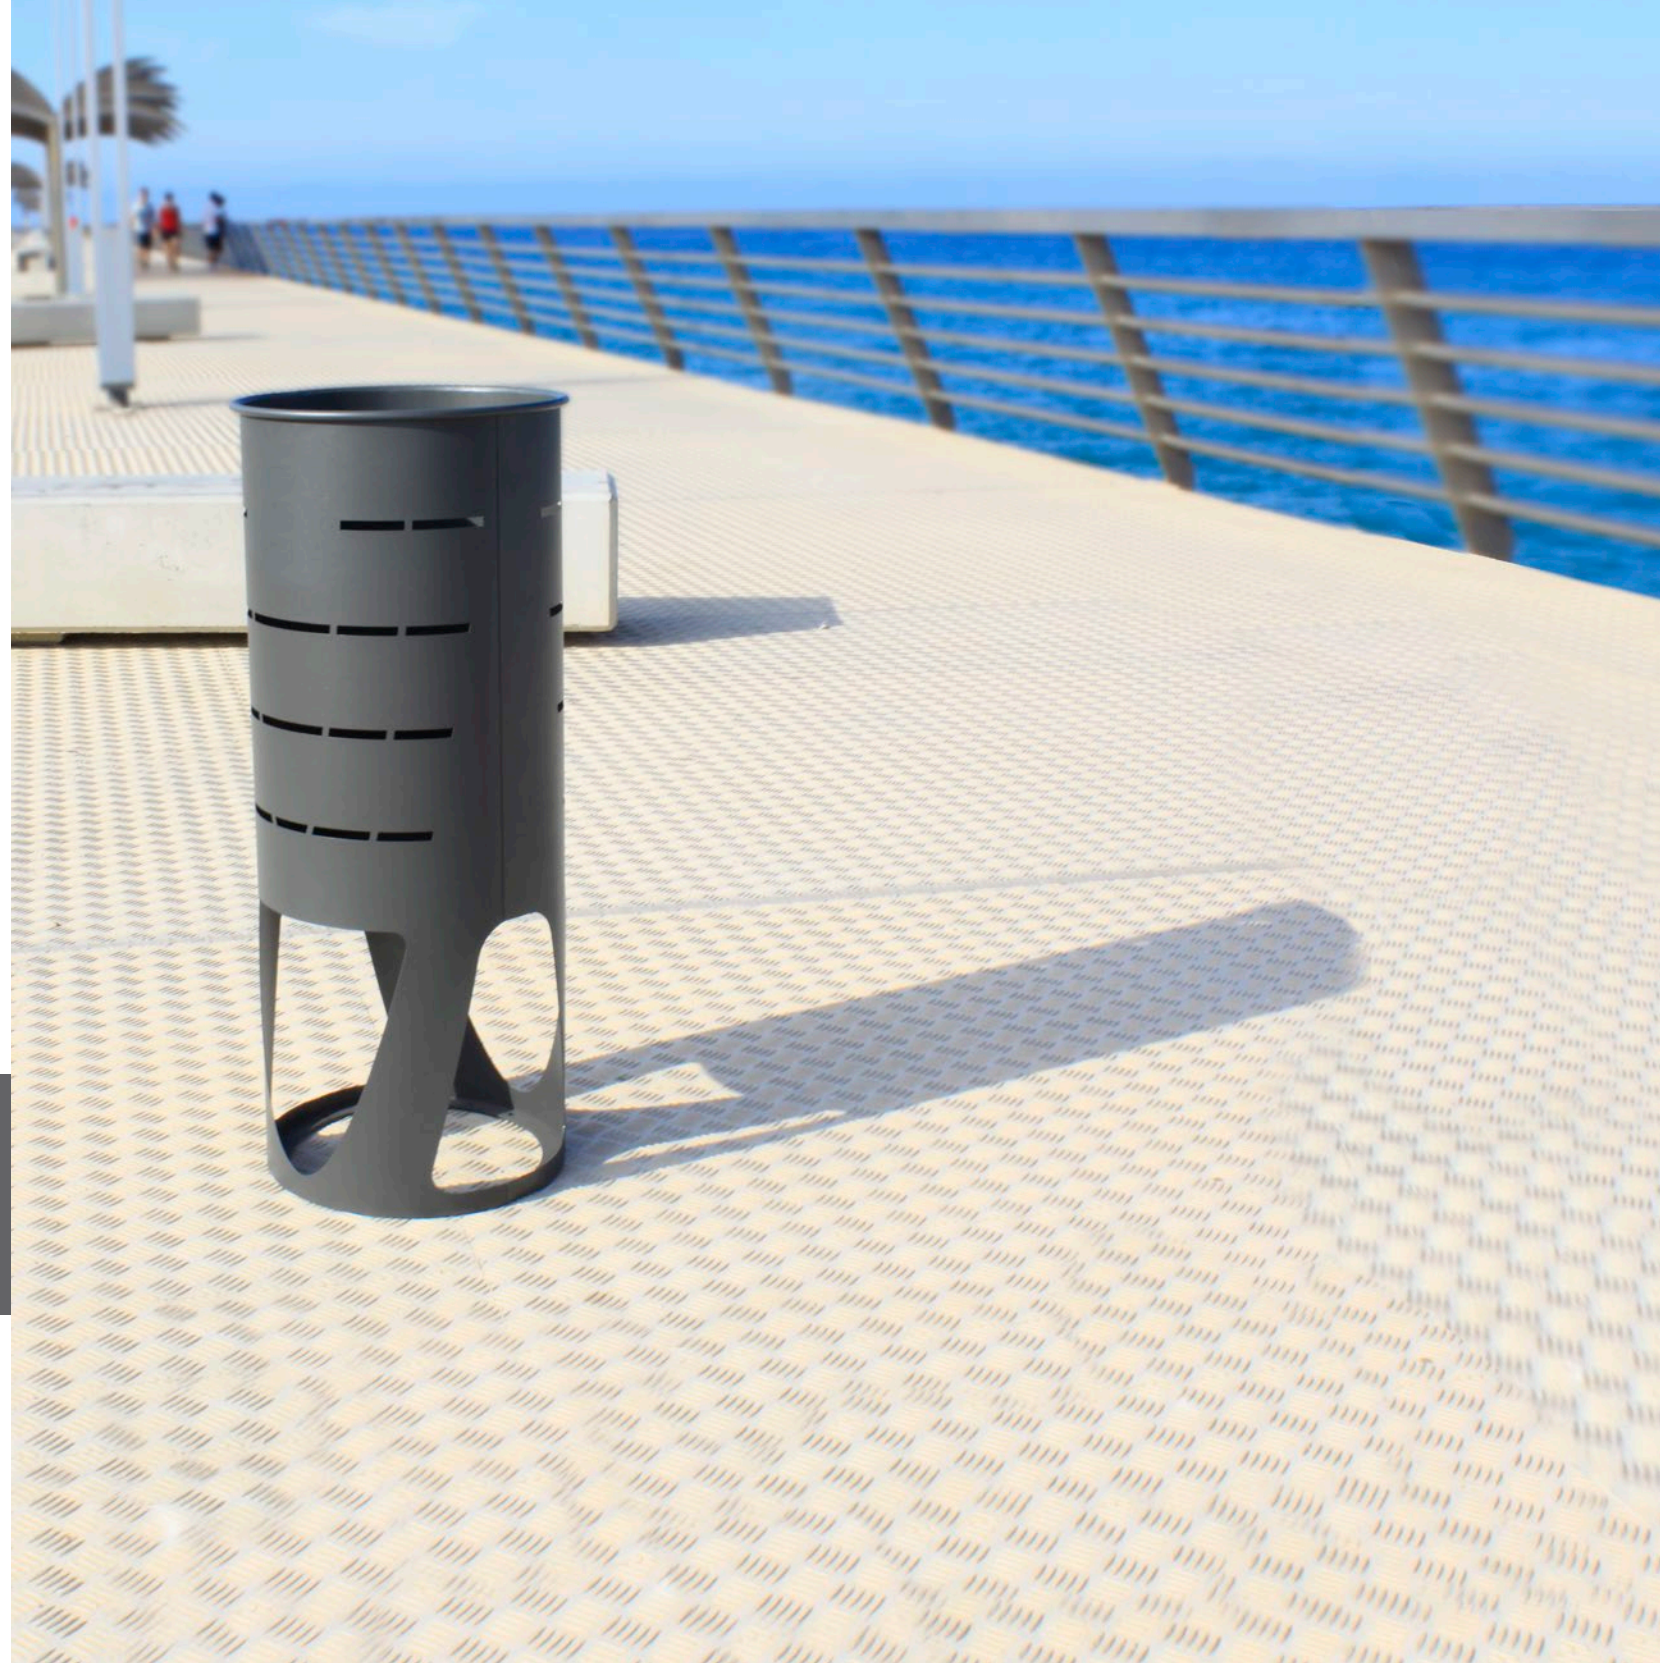

LISBOA Urbana

PAPELERAS URBANAS mobiliario urbano

LISBOA Urbana