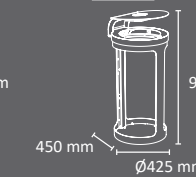

Bolsas disponibles

EXTERIOR

FABRICADO EN ESPAÑA por Cervic Environment

90L seguridad  
(con policarbonato)

90L seguridad  
(con policarbonato)

90L basic  
(sin policarbonato)

90L basic  
(sin policarbonato)