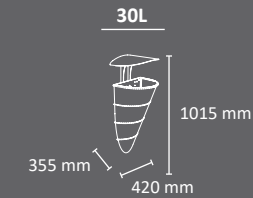

# VIENA

Fácil Vaciado

Bolsas disponibles

EXTERIOR

FABRICADO EN ESPAÑA  
por Cervic Environment

Colores  
cuerpo    techado

Papelera muy resistente con elegante diseño.  
Disponible con o sin techado y con dos sistemas diferentes de fijación: mural o de pie.  
Sistema de recogida: aro sujetabolsas.  
Fabricada en acero galvanizado.  
Consultar página 183 para más información sobre especificaciones.