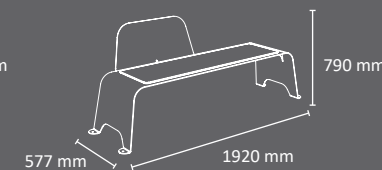

Banco IBIZA

Colores

Asiento

Personalizable en colores

Banco estilizado y muy robusto fabricado en acero (reforzado) y con plancha de polímero técnico en asiento.
Disponibile en dos versiones: con respaldo completo, con medio respaldo.
Apto para uso en interior y exterior.
Anclable al suelo.
Fabricado en acero con tratamiento especial anticorrosión y planchas de polímero técnico en asiento.