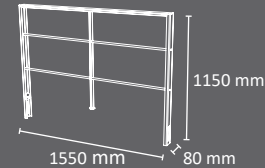

## Valla VALENCIA

800 empotrable

800 anclable

1550 empotrable

1550 anclable

Colores

Valla modular. Puede ser instalada individualmente o combinando varias vallas. Disponible en dos longitudes: 800mm y 1550mm. Tres versiones: Barras horizontales, Barras en cruz, Panel Deployé. Disponible con dos sistemas de fijación: anclable y empotrable. Fabricada en acero galvanizado con recubrimiento en polvo de resina de poliéster termoendurecible.