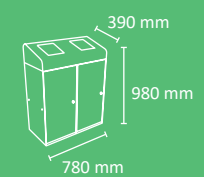

Sistema de recogida: cubeto metálico con goma sujetabolsas.

Fabricada en acero galvanizado.

Consultar página 182 para obtener más información sobre las especificaciones.

285L

190L

95L

Color

Papelera extremadamente robusta de gran capacidad con puerta de apertura frontal. Válida para utilizar individualmente o formando islas de reciclaje. Disponible en 3 capacidades con compartimentos separados y con múltiples tipos de tapas. Auto-extinguible certificada para la versión con trampilla autocierre. Sistema de recogida: aro con goma sujetabolsas desplegable frontalmente mediante guías o cubeto metálico con goma sujetabolsas. Anclable a la pared y al suelo. Fabricada en acero galvanizado. Consultar página 182 para obtener más información sobre las especificaciones.