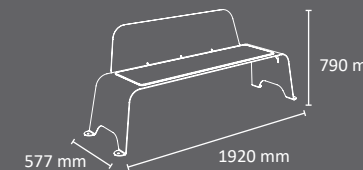

Banco IBIZA

BANCOS
mobiliario urbano

Banco IBIZA

Colores

Asiento

Personalizable en colores

Banco estilizado y muy robusto fabricado en acero (reforzado) y con plancha de polímero técnico en asiento.
Disponibile en dos versiones: con respaldo completo, con medio respaldo.
Apto para uso en interior y exterior.
Anclable al suelo.
Fabricado en acero con tratamiento especial anticorrosión y planchas de polímero técnico en asiento.