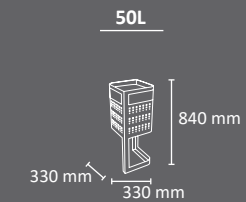

ATENAS Selectiva

Papeleras urbanas de reciclaje mobiliario urbano

ATENAS Selectiva

Colores

cuerpo   techado

residuo

Papelera moderna con una excelente relación calidad-precio. Válida para utilizar individualmente o formando islas de reciclaje. Disponible con techado y sin techado. Sistema de recogida: goma sujetabolsas. Anclable al suelo. Fabricada en acero galvanizado. Consultar página 183 para más información sobre especificaciones.