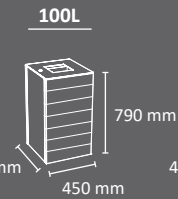

VALENCIA

Colores

versión metal

techado

versión madera y metal

Papelera estilizada con una excelente relación calidad-precio.

Disponibles en dos versiones: completamente metálica o combinando metal con tabloncillos de madera tropical.

Tapa superior abatible con cerradura.

Disponibles dos versiones de acceso/vaciado: Tapa superior o puerta lateral. Sistema de recogida: aro con goma sujetabolsas desplegable frontalmente mediante guías o cubeto metálico con goma sujetabolsas.

Papelera fabricada en acero galvanizado y tabloncillos en madera tropical FSC. Consultar página 183 para más información sobre especificaciones.