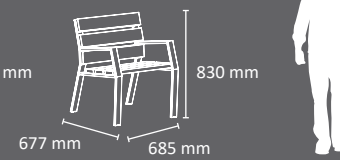

EXTERIOR

FABRICADO EN ESPAÑA
por Cervic Environment