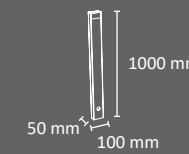

## Pilona VALENCIA

Circular Empotrable

Circular Anclable

Rectangular Empotrable

Rectangular Anclable

Colores  
cuerpo embellecedor  
INOX

Disponibile con forma rectangular o circular.  
Disponibile en dos sistemas de fijación: anclable y empotrable.  
Embellecedor superior de acero inox.  
Personalizable mediante impresión del embellecedor.  
Fabricada en acero galvanizado con recubrimiento en polvo de resina de poliester termoendurecible.