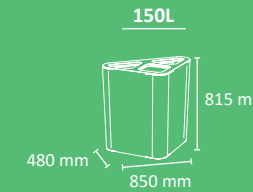

DUBLÍN

Papelera triangular multiresiduo con una excelente relación calidad precio. Disponible para 2 y 3 residuos. Depósito adicional que puede ser utilizado como cenicero o reciclapilas. Sistema de recogida: cubeto metálico con goma sujetabolsas. Fabricada en acero galvanizado o acero inoxidable. Consultar página 182 para obtener más información sobre las especificaciones.