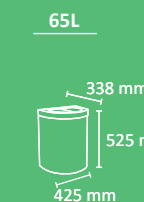

NIZA Multi

Papeleras de reciclaje
ALTAS PRESTACIONES