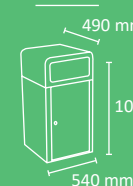

## ESTOCOLMO XL

125L

Color  
Cuerpo

Papelera de gran capacidad con puerta de apertura frontal que se puede utilizar individualmente o formando islas de reciclaje.

Auto-extinguible certificada.

Disponibile con dos trampillas autocierre, una frontal y otra trasera.