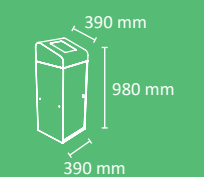

Sistema de recogida: cubeto metálico con goma sujetabolsas.

Fabricada en acero galvanizado.

Consultar página 182 para obtener más información sobre las especificaciones.

285L

190L

95L

Color

Papelera extremadamente robusta de gran capacidad con puerta de apertura frontal. Válida para utilizar individualmente o formando islas de reciclaje. Disponible en 3 capacidades con compartimentos separados y con múltiples tipos de tapas. Auto-extinguible certificada para la versión con trampilla autocierre. Sistema de recogida: aro con goma sujetabolsas desplegable frontalmente mediante guías o cubeto metálico con goma sujetabolsas. Anclable a la pared y al suelo. Fabricada en acero galvanizado. Consultar página 182 para obtener más información sobre las especificaciones.