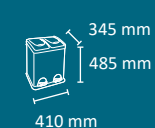

24L

Colores  
cuerpo tapa  
INOX ■

Papeletera multiresiduo con pedal diseñada para espacios pequeños. Disponible en cuatro capacidades para 2 ó 3 residuos. Sistema de recogida: cubo de plástico extraíble. Estructura fabricada en acero inox y cubos y tapas fabricados en plástico. Consultar página 183 para obtener más información sobre las especificaciones.