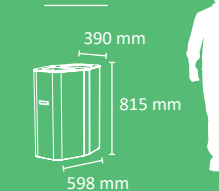

MÚNICH

Papeleras de reciclaje
ALTAS PRESTACIONES

MÚNICH

Fácil Vaciado

Bolsas disponibles

EXTERIOR

INTERIOR

FABRICADO EN ESPAÑA por Cervic Environment

220L

160L

100L

Papelera muy robusta y estilizada con una excelente relación calidad precio. Disponible para 2, 3 y 4 residuos con cierre en la tapa. Sistema de recogida: aro o cubeto metálico con goma sujetabolsas. Compartimentos separados para cada residuo. Fabricada en acero galvanizado o acero inoxidable. Consultar página 182 para obtener más información sobre las especificaciones.