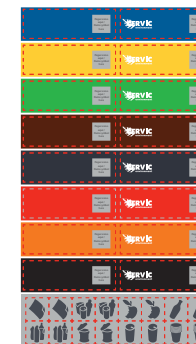

ANETO

EXTERIOR

INTERIOR

producto de
Cervic Environment