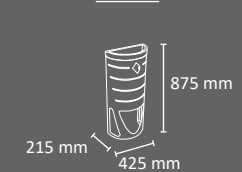

Fácil Vaciado

Bolsas disponibles

EXTERIOR

FABRICADO EN ESPAÑA por Cervic Environment

40L