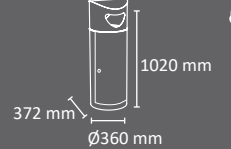

## OSLO Selectiva

kit de unión

100L

75L

75L puerta frontal

Colores cuerpo

identificación del residuo

Papelera robusta con una excelente relación calidad-precio.