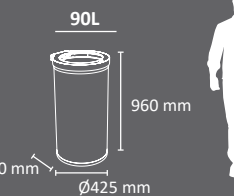

# MARSELLA

Fácil Vaciado

Bolsas disponibles

EXTERIOR

FABRICADO EN ESPAÑA por Cervic Environment

Colores cuerpo tapa techado

Papelera robusta que permite ver el contenido depositado en ella. Disponible en dos capacidades: 90 y 120 litros circular, y 90 litros semicircular. Para la versión de 90 y 120 litros circular están disponibles con techado, con o sin cenicero integrado. La papelera de 90 litros semicircular incluye un bloqueo de seguridad con la tapa abierta. Sistema de recogida: aro con goma sujetabolsas. Fabricada en acero deployé y galvanizado. Consultar página 183 para más información sobre especificaciones.