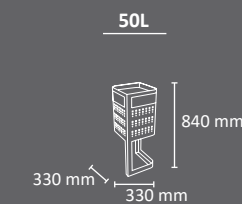

ATENAS Urbana

Colores
cuerpo   techado

Papelera moderna con una excelente relación calidad-precio.
Disponible con techado y sin techado.
Sistema de recogida: goma sujetabolsas.
Fabricada en acero galvanizado.
Consultar página 183 para más información sobre especificaciones.