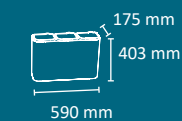

VENUS

INTERIOR

FABRICADO EN ESPAÑA  
por Cervic Environment

22L

15L

Colores  
cuerpo

cubetos

Papelera multiresiduo compacta.  
Disponibile en 2 capacidades para 2 ó 3 residuos.  
Puede colocarse en el suelo o fijada a la pared.  
Sistema de recogida: cubo de plástico extraíble.  
Estructura fabricada en acero galvanizado y cubos fabricados en plástico.  
Consultar página 183 para obtener más información sobre las especificaciones.