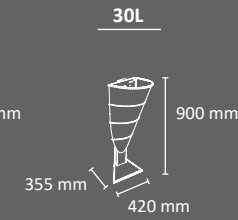

# VIENA

Fácil Vaciado

Bolsas disponibles

EXTERIOR

FABRICADO EN ESPAÑA  
por Cervic Environment

Colores  
cuerpo    techado

Papelera muy resistente con elegante diseño.  
Disponible con o sin techado y con dos sistemas diferentes de fijación: mural o de pie.  
Sistema de recogida: aro sujetabolsas.  
Fabricada en acero galvanizado.  
Consultar página 183 para más información sobre especificaciones.