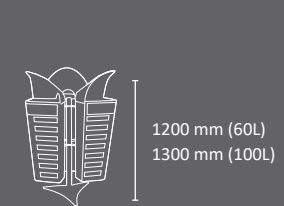

Isla SIDNEY

Papeleras urbanas de reciclaje
mobiliario urbano

Isla SIDNEY

Colores
cuerpo

techado y residuo

Isla de reciclaje moderna para 2, 3 ó 4 residuos
Disponible con mástil de 1 metro ó de 2 metros con panel publicitario.
Disponible en dos capacidades: 60 y 100 litros.
Sistema de recogida: aro con goma sujetabolsas.
Fabricada en acero galvanizado y aluminio.
Consultar página 183 para más información sobre especificaciones.