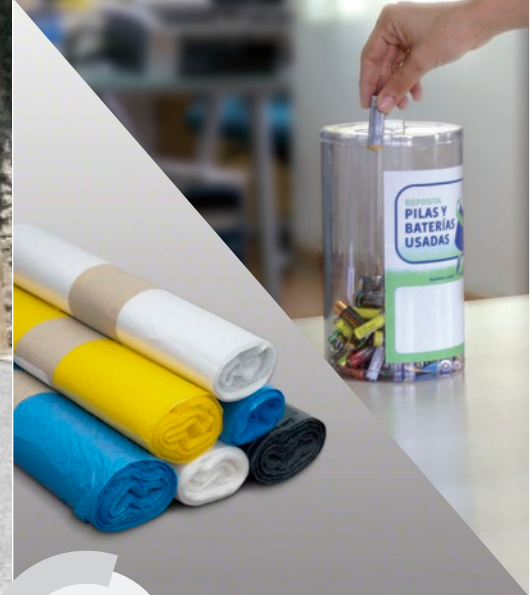

13

PAPELERAS DE RECICLAJE

71

CONTRACT - OFFICE

85

MOBILIARIO URBANO

179

BOLSAS Y PRODUCTOS MEDIOAMBIENTALES

ALTAS PRESTACIONES

- 15 Niza
- 17 Niza Multi
- 19 Múnich
- 21 Múnich Auto-extinguible y Trampillas Auto-cierre
- 23 Madrid
- 25 Madrid Seguridad
- 27 Estocolmo
- 29 Estocolmo XL
- 31 Berlín
- 33 Dublín
- 35 Bruselas
- 37 Ámsterdam

BASIC

- 41 Alicante Selectiva
- 43 Altea
- 45 Edimburgo
- 47 Oporto
- 49 Milán
- 51 Aitana
- 53 Eco-lid
- 55 Aneto
- 57 Aneto Office
- 59 Teix
- 61 Maigmó
- 63 Hat-Trick
- 65 New Eco-box
- 67 Apilable Advanced/Elegance
- 69 Apilable Recycling

- 73 Helsinki
- 75 Etna
- 77 Alicante Office
- 79 Venus
- 81 Luna
- 83 Premium

PAPELERAS URBANAS DE RECICLAJE

- 87 Oslo Selectiva
- 89 Bremen
- 91 Atenas Selectiva
- 93 Lisboa Selectiva
- 95 Isla Eco-lid
- 97 Isla Sidney
- 99 Neo y Embudo aceite
- 101 Maxi y Mini

PAPELERAS URBANAS

- 105 Oslo Urbana
- 107 Marsella
- 109 Valencia
- 111 París
- 113 Roma
- 115 Berlín Urbana
- 117 Atenas Urbana
- 119 Lisboa Urbana
- 121 Viena
- 123 Verona

CENICEROS

- 127 Valencia
- 129 Kaizen
- 131 Sahara

EXPENDEDOR DE BOLSAS

- 135 Can-Adapt
- 137 Beagle Bin

BANCOS

- 141 Banco Valencia
- 143 Banco Ibiza
- 145 Banco Vancouver
- 147 Banco Steora (smart)
- 149 Banco Monna (smart)
- 180 Reciclapilas Maxi y Mini
- 181 Bolsas Slim Fit

JARDINERAS

- 153 Jardinera Valencia

PILONAS

- 157 Pilona Valencia

VALLAS

- 161 Valla Valencia

APARCABICICLETAS

- 165 Eindhoven
- 167 Utrecht
- 169 Róterdam

TÓTEM

- 173 Tótem Yakarta

VALLA CUBRE CONTENEDOR

- 177 Cubre-contenedor Elba

182

TABLA RESUMEN ESPECIFICACIONES PAPELERAS

ÍNDICE