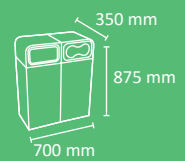

BRUSELAS

Papeleras de reciclaje
ALTAS PRESTACIONES

BRUSELAS

120L

Colores cuerpo

bocas

Papelera atractiva de dos residuos.
Compartimentos separados para cada residuo.
Disponible con tres tipos diferentes de bocas.
Sistemas de recogida: cubeto metálico con goma sujetabolsas.
Fabricada en acero galvanizado.
Consultar página 182 para obtener más información sobre las especificaciones.