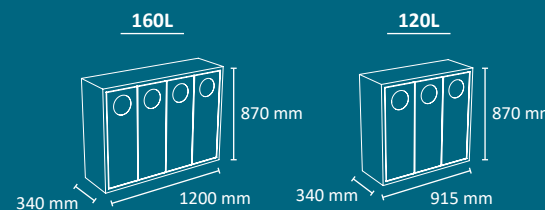

Fácil Vaciado

Bolsas disponibles

INTERIOR

FABRICADO EN ESPAÑA por Cervic Environment