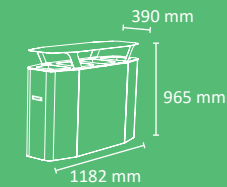

MÚNICH Auto-extinguible y Trampillas Auto-cierre

220L

160L

100L

Colores cuerpo

tapa techado

Papera muy robusta y estilizada con una excelente relación calidad precio. Disponible para 2, 3 y 4 residuos con cierre en la tapa. La versión de trampilla autocierre oculta los residuos. La versión auto-extinguible tiene boca abierta. Sistema de recogida: aro o cubeto metálico con goma sujetabolsas. Compartimentos separados para cada residuo. Fabricada en acero galvanizado o acero inoxidable. Consultar página 182 para obtener más información sobre las especificaciones.