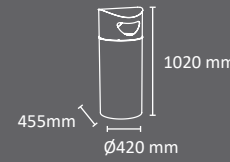

OSLO Selectiva

Papeleras urbanas de reciclaje
mobiliario urbano

OSLO Selectiva

kit de unión

100L

75L

75L puerta frontal

Colores cuerpo

identificación del residuo

Papelera robusta con una excelente relación calidad-precio.

Válida para utilizar individualmente o formando islas de reciclaje.

Dispone de dos aperturas, una a cada lado de la papelera.

Versiones con cenicero y cierre en la parte superior de la tapa disponibles.

Disponibles dos versiones de acceso/vaciado: Tapa superior o puerta frontal.

Anclable al suelo directamente o con zócalo.

Sistema de recogida: aro sujetabolsas o cubeto metálico con gomas sujetabolsas (estándar o ergonómico).

Consultar página 183 para más información sobre especificaciones.