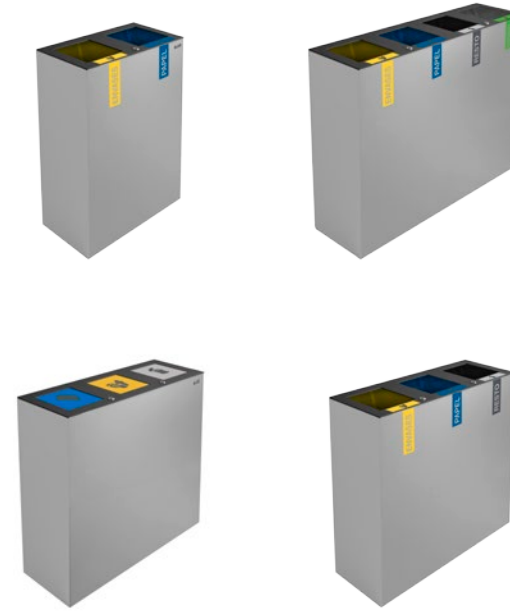

EDIMBURGO

Papelera multiresiduo económica, con una excelente relación calidad-precio.
Disponible para 2, 3 y 4 residuos.
Auto-extinguible certificada (versión específica).
Sistema de recogida: aro o cubeto metálico.
Disponible con accesorio para almacenamiento de vasos apilados.
Fabricada en acero galvanizado.
Consultar página 182 para obtener más información sobre las especificaciones.