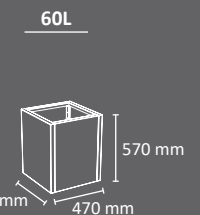

## Jardinaera VALENCIA

EXTERIOR

INTERIOR

FABRICADO EN ESPAÑA  
por Cervic Environment

Colores  
jardinaera

cupeta

Disponibile en forma cuadrada o rectangular.  
Cuatro versiones con diferentes capacidades y alturas.  
Cubeto interior disponible para un vaciado más fácil.  
Opcional: depósito auto-riego.  
Agujeros de drenaje en la base.  
Incorpora patas ajustables.  
Anclable al suelo.  
Fabricada en acero galvanizado.