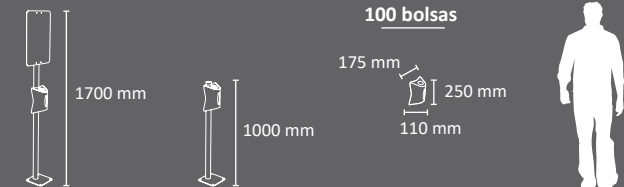

Color

expendedor   poste

Dispensador de bolsas apto para ser colocado en cualquier pared, papelera, poste, etc. Sistema eficiente y práctico que sólo permite la extracción individual de la bolsa. Capacidad: 100 bolsas de plástico para la recogida de excrementos caninos. Disponible poste con cartel (opcional) Disponibles bolsas de repuesto. Fabricado en acero galvanizado.