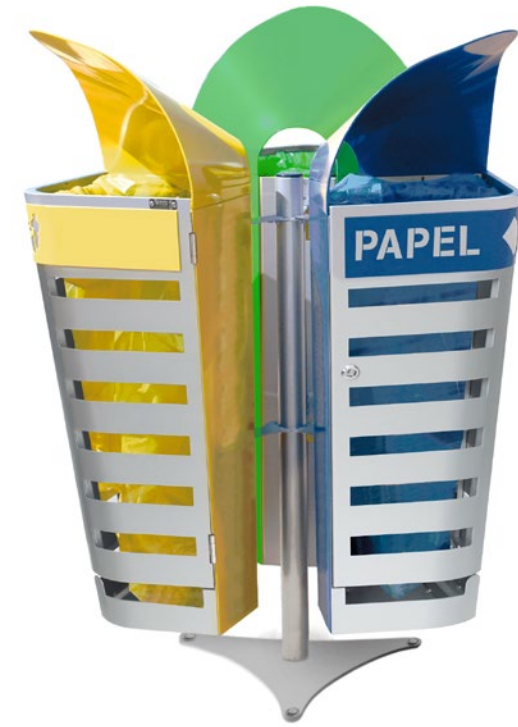

## Isla ECO-LID

Colores  
cuerpo

tapa

Isla de reciclaje económica para 2, 3 ó 4 residuos.  
Disponibile con mástil de 1 metro ó de 2 metros con panel publicitario.  
Disponibile en dos capacidades: 42 y 95 litros.  
El mástil está fabricado en acero galvanizado y las papeleras están fabricadas en plástico resistente a los rayos UVI.  
Consultar página 183 para más información sobre especificaciones.

## Isla SIDNEY

Colores  
cuerpo

techado y residuo

Isla de reciclaje moderna para 2, 3 ó 4 residuos  
 Disponible con mástil de 1 metro ó de 2 metros con panel publicitario.  
 Disponible en dos capacidades: 60 y 100 litros.  
 Sistema de recogida: aro con goma sujetabolsas.  
 Fabricada en acero galvanizado y aluminio.  
 Consultar página 183 para más información sobre especificaciones.