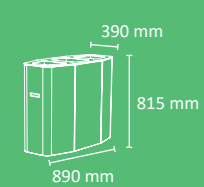

MÚNICH Auto-extinguible y Trampillas Auto-cierre

220L

160L

100L

Colores cuerpo

tapa techado

Papera muy robusta y estilizada con una excelente relación calidad precio. Disponible para 2, 3 y 4 residuos con cierre en la tapa. La versión de trampilla autocierre oculta los residuos. La versión auto-extinguible tiene boca abierta. Sistema de recogida: aro o cubeto metálico con goma sujetabolsas. Compartimentos separados para cada residuo. Fabricada en acero galvanizado o acero inoxidable. Consultar página 182 para obtener más información sobre las especificaciones.