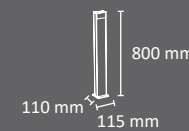

## Pilona VALENCIA

Circular Empotrable

Circular Anclable

Rectangular Empotrable

Rectangular Anclable

Colores  
cuerpo embellecedor  
INOX

Disponibile con forma rectangular o circular.  
Disponibile en dos sistemas de fijación: anclable y empotrable.  
Embellecedor superior de acero inox.  
Personalizable mediante impresión del embellecedor.  
Fabricada en acero galvanizado con recubrimiento en polvo de resina de poliester termoendurecible.