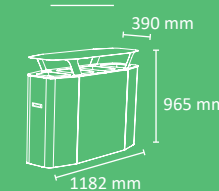

Fácil Vaciado

Bolsas disponibles

EXTERIOR

INTERIOR

FABRICADO EN ESPAÑA por Cervic Environment

220L