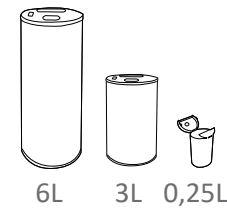

Colores  
 transparente      opaco

\*Colores solo disponibles para el modelo Mini de 0,25L.