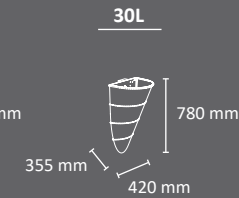

# VIENA

Fácil Vaciado

Bolsas disponibles

EXTERIOR

FABRICADO EN ESPAÑA  
por Cervic Environment

Colores  
cuerpo    techado

Papelera muy resistente con elegante diseño.  
Disponible con o sin techado y con dos sistemas diferentes de fijación: mural o de pie.  
Sistema de recogida: aro sujetabolsas.  
Fabricada en acero galvanizado.  
Consultar página 183 para más información sobre especificaciones.