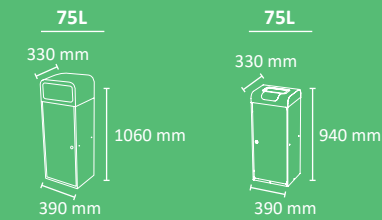

ESTOCOLMO

Color
Cuerpo

Papelera con puerta de apertura frontal que se puede utilizar individualmente o formando islas de reciclaje.
Disponible con múltiples tipos de tapas.
Auto-extinguible certificada.
Sistema de recogida: aro con goma sujetabolsas desplegable frontalmente mediante guías o cubeto metálico con goma sujetabolsas.
Anclable a la pared.
Fabricada en acero galvanizado.
Consultar página 182 para obtener más información sobre las especificaciones.