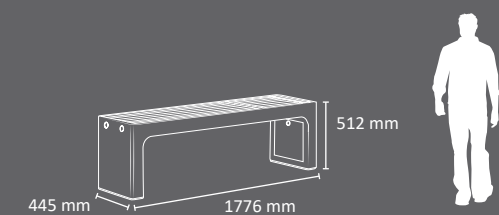

Color

Banco smart de energía solar con múltiples funcionalidades. Proporciona carga de teléfono e internet a los usuarios. Cuenta con iluminación nocturna y recopilación de datos (tb atmosféricos) Disponible versión con pantalla publicidad, cámaras de seguridad, etc Gestionado de forma remota a través de panel de control.