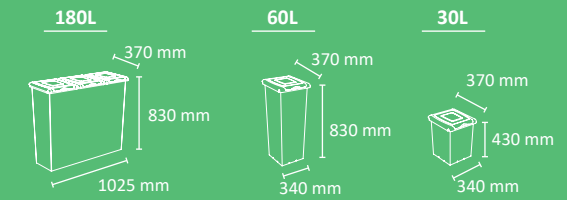

OPORTO

Papelera económica para 1 ó 3 residuos.
Disponible en 3 capacidades y con tapa abierta o cerrada.
La Special Edition incluye una adhesiva muy visual y decorativa en el cuerpo.
Sistema sujetabolsas integrado en la tapa.
Cuerpo fabricado en acero galvanizado y tapa fabricada en plástico.
Consultar página 182 para obtener más información sobre las especificaciones.