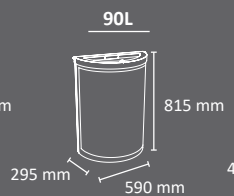

# MARSELLA

Fácil Vaciado

Bolsas disponibles

EXTERIOR

FABRICADO EN ESPAÑA por Cervic Environment

Colores cuerpo tapa techado

Papelera robusta que permite ver el contenido depositado en ella. Disponible en dos capacidades: 90 y 120 litros circular, y 90 litros semicircular. Para la versión de 90 y 120 litros circular están disponibles con techado, con o sin cenicero integrado. La papelera de 90 litros semicircular incluye un bloqueo de seguridad con la tapa abierta. Sistema de recogida: aro con goma sujetabolsas. Fabricada en acero deployé y galvanizado. Consultar página 183 para más información sobre especificaciones.