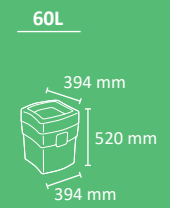

Bolsas disponibles
*para versión Milan Birresiduo

EXTERIOR

INTERIOR

producto de
Cervic Environment