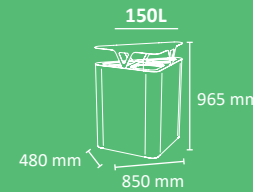

DUBLÍN

Papelera triangular multiresiduo con una excelente relación calidad precio. Disponible para 2 y 3 residuos. Depósito adicional que puede ser utilizado como cenicero o reciclapilas. Sistema de recogida: cubeto metálico con goma sujetabolsas. Fabricada en acero galvanizado o acero inoxidable. Consultar página 182 para obtener más información sobre las especificaciones.