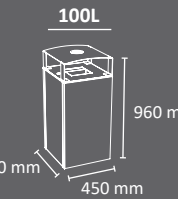

VALENCIA

Colores

versión metal

techado

versión madera y metal

Papelera estilizada con una excelente relación calidad-precio.

Disponibles en dos versiones: completamente metálica o combinando metal con tabloncillos de madera tropical.

Tapa superior abatible con cerradura.

Disponibles dos versiones de acceso/vaciado: Tapa superior o puerta lateral. Sistema de recogida: aro con goma sujetabolsas desplegable frontalmente mediante guías o cubeto metálico con goma sujetabolsas.

Papelera fabricada en acero galvanizado y tabloncillos en madera tropical FSC. Consultar página 183 para más información sobre especificaciones.