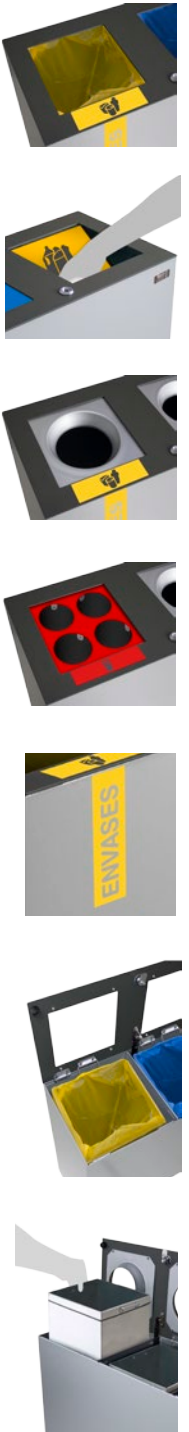

EDIMBURGO

Papelera multiresiduo económica, con una excelente relación calidad-precio.
Disponible para 2, 3 y 4 residuos.
Auto-extinguible certificada (versión específica).
Sistema de recogida: aro o cubeto metálico.
Disponible con accesorio para almacenamiento de vasos apilados.
Fabricada en acero galvanizado.
Consultar página 182 para obtener más información sobre las especificaciones.