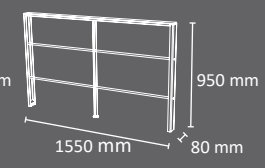

## Valla VALENCIA

800 empotrable

800 anclable

1550 empotrable

1550 anclable

Colores

Valla modular. Puede ser instalada individualmente o combinando varias vallas. Disponible en dos longitudes: 800mm y 1550mm. Tres versiones: Barras horizontales, Barras en cruz, Panel Deployé. Disponible con dos sistemas de fijación: anclable y empotrable. Fabricada en acero galvanizado con recubrimiento en polvo de resina de poliéster termoendurecible.