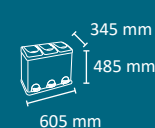

PREMIUM

Distribuido por **CERVIC** environment 50 años

PREMIUM

Papeleteras
CONTRACT - OFFICE

INTERIOR

60L

45L

30L

24L

Colores
cuerpo tapa
INOX ■

Papeletera multiresiduo con pedal diseñada para espacios pequeños. Disponible en cuatro capacidades para 2 ó 3 residuos. Sistema de recogida: cubo de plástico extraíble. Estructura fabricada en acero inox y cubos y tapas fabricados en plástico. Consultar página 183 para obtener más información sobre las especificaciones.