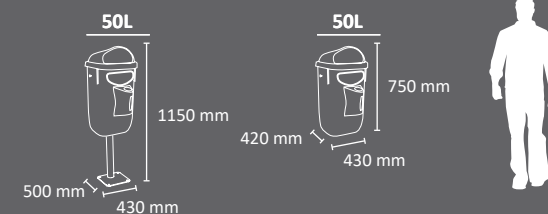

BEAGLE BIN con dispensador de bolsas

Colores

papelera

expendedor

Papelera económica con dispensador de bolsas de recogida de excrementos caninos. Sistema eficiente y práctico que sólo permite la extracción individual de la bolsa. Capacidad del dispensador: 100 bolsas de plástico para la recogida de excrementos caninos. Sistema de recogida de la papelera: aro sujetabolsas. Disponibles bolsas de repuesto. Papelera fabricada en plástico y dispensador fabricado en acero galvanizado.