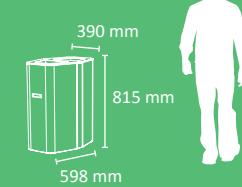

MÚNICH Auto-extinguible y Trampillas Auto-cierre

220L

160L

100L

Colores cuerpo

tapa techado

Papera muy robusta y estilizada con una excelente relación calidad precio. Disponible para 2, 3 y 4 residuos con cierre en la tapa. La versión de trampilla autocierre oculta los residuos. La versión auto-extinguible tiene boca abierta. Sistema de recogida: aro o cubeto metálico con goma sujetabolsas. Compartimentos separados para cada residuo. Fabricada en acero galvanizado o acero inoxidable. Consultar página 182 para obtener más información sobre las especificaciones.