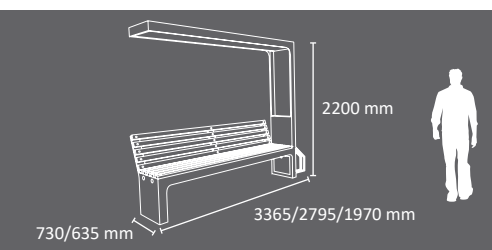

Banco MONNA (smart)

Banco smart de energía solar con múltiples funcionalidades: iluminación, carga móvil, wifi,..
Permite disponer de equipamiento para reparar bicicletas: compresor aire, llaves Allen, llaves inglesas, destornilladores.
Pantalla LCD 7", información estado batería, control sobre cargador eléctrico bicicletas y control sobre el compresor.
Gestionado de forma remota a través de panel de control.