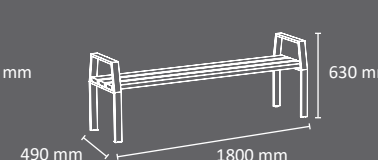

EXTERIOR

FABRICADO EN ESPAÑA
por Cervic Environment