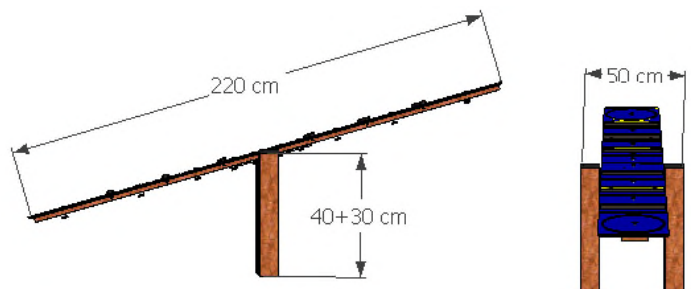

Vistas

dueños y mantenerse en buena forma.

Valores Añadidos

✓ **CALIDAD:** Gran durabilidad. No oxidan. No se pudren. No astillan. No bacterias.

✓ **SOSTENIBILIDAD:** Fabricados a partir de plásticos reciclados.

✓ **MADE IN SPAIN:** Diseño y Fabricación 100% Española. Somos miembros de **Afamour**