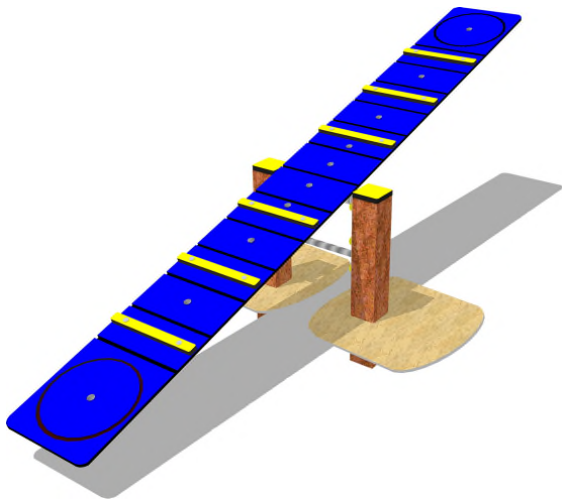

BALANCÍN ANCP-02

Dimensiones

Largo 220 cm x Ancho 50 cm x Alto* 40 cm (*instalado)

Materiales

Postes cuadrados 90 x 90 mm fabricados a partir de **plástico reciclado**. Paneles de **polietileno de alta densidad** de 15 mm y tornillería M8 x 30, 90, 110 y 120. Balancín inferior **acero inoxidable** con barras de sujeción a postes de 5 mm. Cubretornillos de color amarillo.

Anclaje

El juego se entrega totalmente montado. Sólo habrá que hormigonar la parte inferior de los postes 30 cm.

Colores

Se fabrica en Verde, Amarillo, Azul y Naranja. Se suministrará el color disponible en stock.

Aconsejado para perros que viven en las ciudades y pasan gran mucho tiempo en lugares reducidos, siendo un desahogo salir al exterior, además de un motivo para establecer mayores vínculos con sus

Uso

DESTREZA: Subir y bajar, tocando con una de las patas la "zona de contacto".