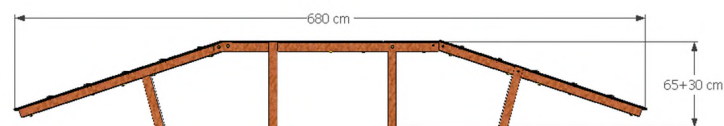

Vistas

Valores Añadidos

✓ **CALIDAD:** Gran durabilidad. No oxidan. No se pudren. No astillan. No bacterias.

✓ **SOSTENIBILIDAD:** Fabricados a partir de plásticos reciclados.

✓ **MADE IN SPAIN:** Diseño y Fabricación 100% Española. Somos miembros de **Afamour**