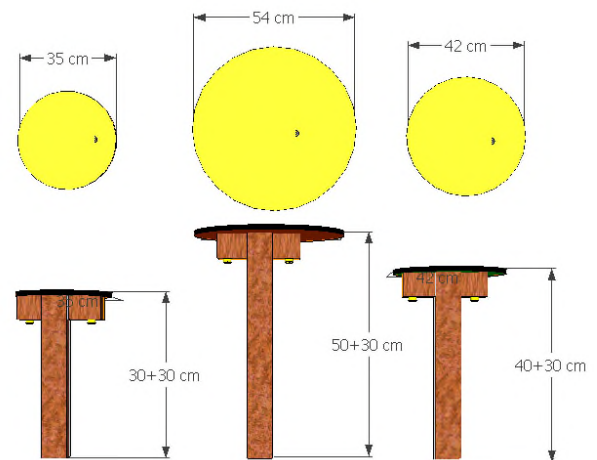

Vistas

Juegos Caninos AGILITY

El **Agility** es una modalidad canina que está inspirada en el jumping hipico. Consiste en la superación, por parte del perro, de una serie de obstáculos muy diversos. Esta disciplina esta abierta a todos los perros sin limitación de raza o tamaño.

Se deberá procurar guiar al perro con la mayor claridad y exactitud durante el recorrido. Para ello se pueden utilizar señales visuales y sonoras con la condición de no tocar voluntariamente al perro o a los obstáculos.

Aconsejado para perros que viven en las ciudades y pasan gran mucho tiempo en lugares reducidos, siendo un desahogo salir al exterior, además de un motivo para establecer mayores vínculos con sus

dueños y mantenerse en buena forma.

Valores Añadidos

✓ **CALIDAD:** Gran durabilidad. No oxidan. No se pudren. No astillan. No bacterias.

✓ **SOSTENIBILIDAD:** Fabricados a partir de plásticos reciclados.

✓ **MADE IN SPAIN:** Diseño y Fabricación 100% Española. Somos miembros de **Afamour**