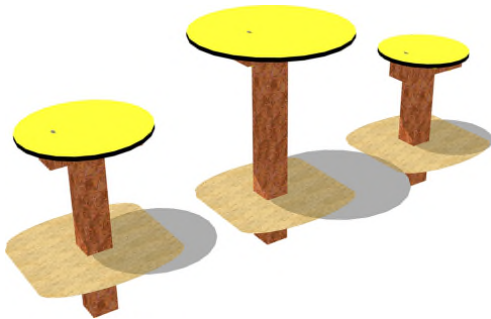

PLATAFORMAS ANCP-09

Dimensiones

Largo/Ancho 35-42-54 cm x Alto* 30-40-50 cm (*instalado)

Materiales

Postes cuadrados 90 x 90 mm fabricados a partir de **plástico reciclado**. Paneles de **polietileno de alta densidad** de 15 mm y tornillería M8 x 30, 90, 110 y 120.

Anclaje

El juego se entrega totalmente montado. Sólo habrá que hormigonar la parte inferior de los postes 30 cm.

Colores

Se fabrica en Verde, Amarillo, Azul y Naranja. Se suministrará el color disponible en stock.