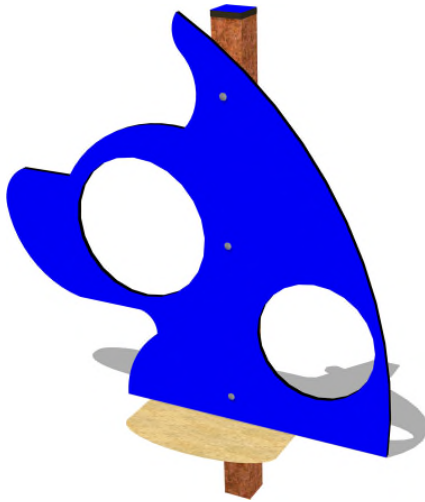

RUEDAS ANCP-08

Dimensiones

Largo 127 cm x Ancho 12 cm x Alto* 119 cm (*instalado)

Materiales

Postes cuadrados 90 x 90 mm fabricados a partir de **plástico reciclado**. Paneles de **polietileno de alta densidad** de 15 mm y tornillería M8 x 30, 90, 110 y 120.

Anclaje

El juego se entrega totalmente montado. Sólo habrá que hormigonar la parte inferior de los postes 30 cm.

Colores

Se fabrica en Verde, Amarillo, Azul y Naranja. Se suministrará el color disponible en stock.

Uso

AGILIDAD: Pasar a través de los agujeros por cualquiera de los lados.

Vistas

Juegos Caninos AGILITY

El **Agility** es una modalidad canina que está inspirada en el jumping hípico. Consiste en la superación, por parte del perro, de una serie de obstáculos muy diversos. Esta disciplina está abierta a todos los perros sin limitación de raza o tamaño.