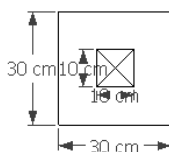

Anclaje

El juego se entrega totalmente montado. Sólo habrá que hormigonar la parte inferior de los postes 30 cm.

Colores

Se fabrica en Verde, Amarillo, Azul y Naranja. Se suministrará el color disponible en stock.

Uso

AGILIDAD: Pasar a través de los agujeros por cualquiera de los lados.