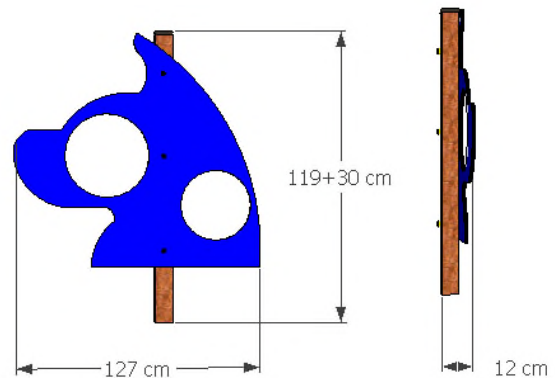

Vistas

Juegos Caninos AGILITY

El **Agility** es una modalidad canina que está inspirada en el jumping hípico. Consiste en la superación, por parte del perro, de una serie de obstáculos muy diversos. Esta disciplina está abierta a todos los perros sin limitación de raza o tamaño.

Se deberá procurar guiar al perro con la mayor claridad y exactitud durante el recorrido. Para ello se pueden utilizar señales visuales y sonoras con la condición de no tocar voluntariamente al perro o a los obstáculos.

Aconsejado para perros que viven en las ciudades y pasan gran mucho tiempo en lugares reducidos, siendo un desahogo salir al exterior, además de un motivo para establecer mayores vínculos con sus

dueños y mantenerse en buena forma.

Valores Añadidos

✓ **CALIDAD:** Gran durabilidad. No oxidan. No se pudren. No astillan. No bacterias.

✓ **SOSTENIBILIDAD:** Fabricados a partir de plásticos reciclados.

✓ **MADE IN SPAIN:** Diseño y Fabricación 100% Española. Somos miembros de **Afamour**