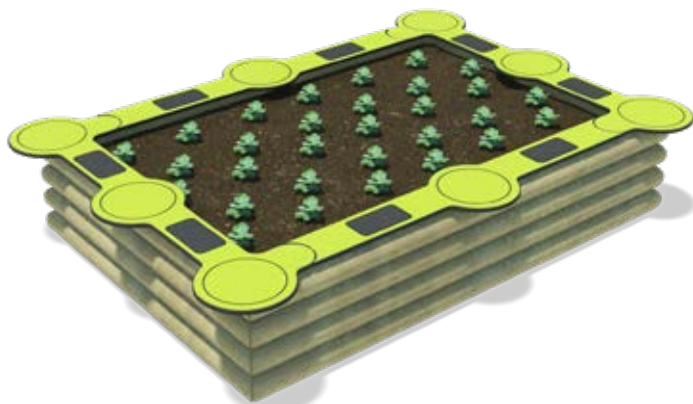

30.04.233

**SCHNULLI-MUSIK-
KUHGLÖCKE**
SCHNULLI MUSIC COWBELLS

⊕ 0,70 m x 0,60 m ⊕ 0,60 m
⊕ 2,70 m x 2,00 m
😊 ab 3 Jahre

30.04.235

SCHNULLI-GARTEN-SITZPFLANZENKÜBEL
SCHNULLI-PLANTER WITH SEATS

⊕ 1,75 x 1,28 m ⊕ 4,67 x 4,20 m
 📏 0,34 m 😊 ab 3 Jahre