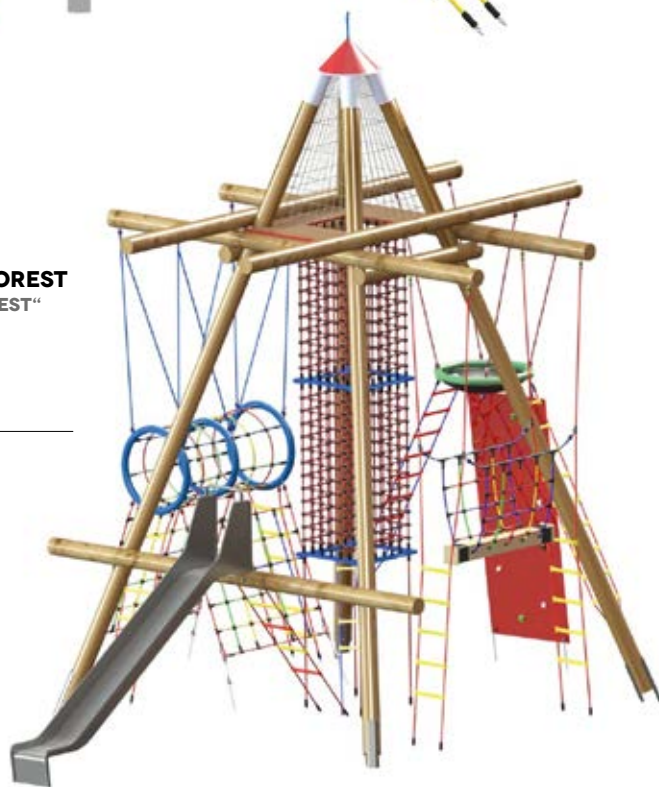

OLIVENBAUM

⊕ 7,40 x 6,60 x 6,85 m ⊕ 9,95 x 9,80 m
⊕ 3,00 m 😊 ab 6 Jahre
15.O6.226

VOGELNESTBAUM MINI
BIRD'S NEST TREE MINI

⊕ Ø 8,00 m
⊕ Ø 11,00 m ⊕ 6,00 m
⊕ 2,80 m 😊 ab 3 Jahre

15.06.151

VOGELNESTTURM FORTUNA
BIRD'S NEST TREE HOUSE

⊕ Ø 2,70 m ⊕ Ø 5,70 m
⊕ 2,00 m ⊕ 1,00 m
😊 ab 3 Jahre

15.06.152

VOGELNESTTURM BLACK FOREST
BIRD'S NEST TOWER „BLACK FOREST“

⊕ 7,85 x 5,65 m ⊕ 12,20 x 8,90 m
⊕ 6,65 m ⊕ 3,00 m 😊 ab 6 Jahre

15.06.221

VOGELNESTTURM
BIRD'S NEST TOWER

⊕ 7,40 x 6,60 m
⊕ 9,95 x 9,80 m ⊕ 6,85 m
⊕ 3,00 m
😊 ab 6 Jahre

15.06.220

KLETTER-WIGWAM MIDI
MIDI CLIMBING TEEPEE

⊕ 3,35 x 3,35 m ⊕ 5,90 x 5,90 m
 📏 3,60 m 📏 2,15 m 😊 ab 4 Jahre
 15.06.235

KLETTER-WIGWAM MAXI
MAXI CLIMBING TEEPEE