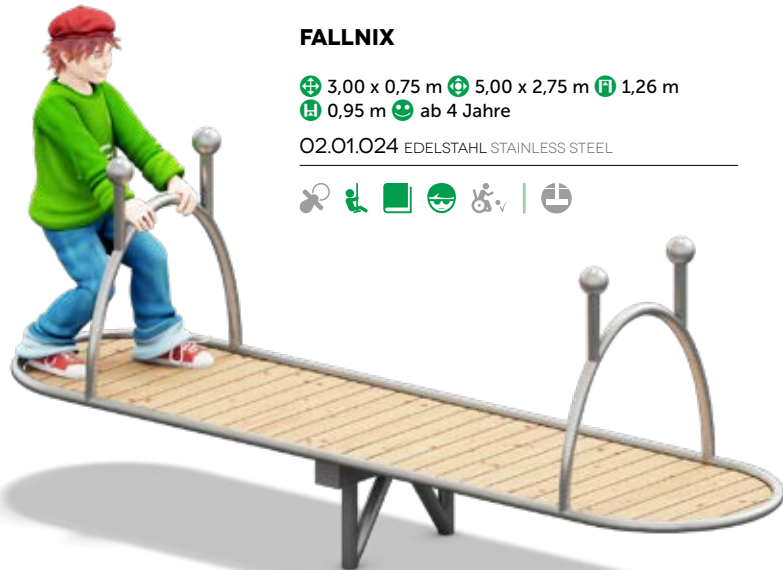

⊕ 21,10 x 4,14 m ⊕ 22,89 x 4,00 m ⊕ 3,22 m
 Ⓜ 1,36 m 😊 ab 6 Jahre, Seillänge 20 m Rope length 20

02.09.166 VERZINKT ZINCED

SEILBAHN FÜR ERDHÜGEL CABLE CAR FOR MOUND

⊕ 21,40 x 4,54 m ⊕ 23,17 x 4,00 m ⊕ 3,69 m
 Ⓜ 1,36 m 😊 ab 6 Jahre, Seillänge 20 m Rope length 20

02.10.186 VERZINKT ZINCED

SOZIONIX

⊕ 1,45 x 0,35 x 1,53 m ⊕ 4,82 x 3,36 m
 ⊖ 1,53 m ⊕ 0,90 m 😊 ab 4 Jahre

O2.O1.O26 EDELSTAHL STAINLESS STEEL

FALLNIX

⊕ 3,00 x 0,75 m ⊕ 5,00 x 2,75 m ⊖ 1,26 m
 ⊖ 0,95 m 😊 ab 4 Jahre

O2.O1.O24 EDELSTAHL STAINLESS STEEL

HOLZWIPPE SEESAW WOOD

⊕ 4,00 x 0,21 m ⊕ 7,00 x 3,14 m ⊖ 0,69 m
 ⊕ 1,45 m 😊 ab 3 Jahre

O2.O1.O10 VIERSITZIG FOUR-SEATER

O2.O1.O11 ZWEISITZIG TWO-SEATER

METALLWIPPE, VIERSITZIG SEESAW METAL, FOUR SEATS, ZINCED