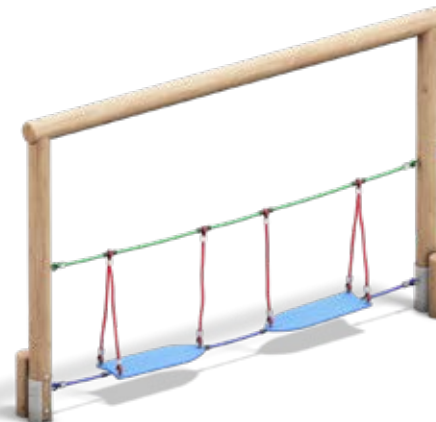

SURFER

⊕ 3,23 x 0,40 m ⊕ 6,23 x 3,40 m ♿ 2,00 m
🚶 0,42 m 😊 ab 4 Jahre

12.05.141

HALTERINGE HOLDING RINGS

⊕ 3,23 x 0,40 m ⊕ 6,23 x 3,40 m
♿ 2,00 m 🚶 0,90 m 😊 ab 4 Jahre
⚠️ (Fallschutz erforderl.)
(safety surface required)

12.05.136