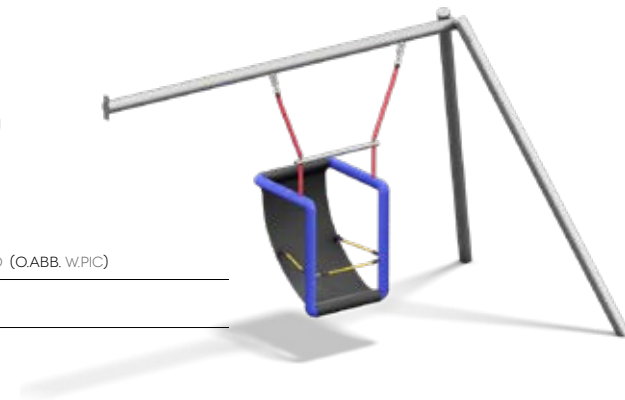

SESSEL-SCHAUKEL
EASY CHAIR SWING

mit Sessel Maxi, 1-fach
with easy chair Maxi

- ⊕ 4,30 x 2,25 m ⊕ 6,18 x 2,05 m
- Ⓜ 2,63 m
- Ⓜ 1,58 m 😊 ab 3 Jahre

07.01.100 METALL/HOLZ METAL/WOOD

SESSEL-SCHAUKEL-ANBAU
EASY CHAIR SWING-ADD ON

mit Sessel Maxi with easy chair Maxi

- 😊 ab 3 Jahre

09.29.500 METALL/HOLZ METAL/WOOD (OABB. W/PIC)

09.29.501 VERZINKT ZINCED