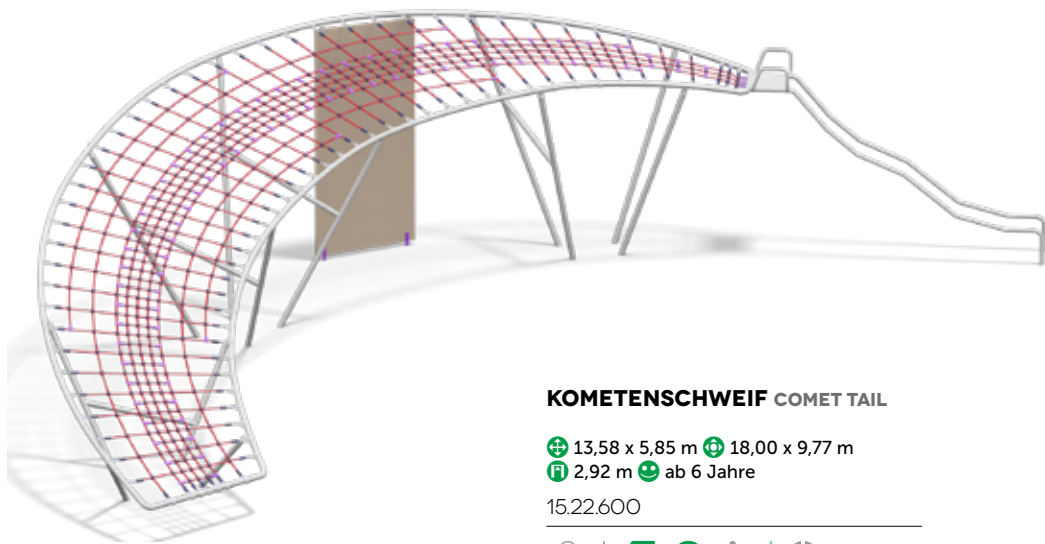

KOMETENSCHWEIF COMET TAIL

⊕ 13,58 x 5,85 m ⊕ 18,00 x 9,77 m
📏 2,92 m 😊 ab 6 Jahre

15.22.600