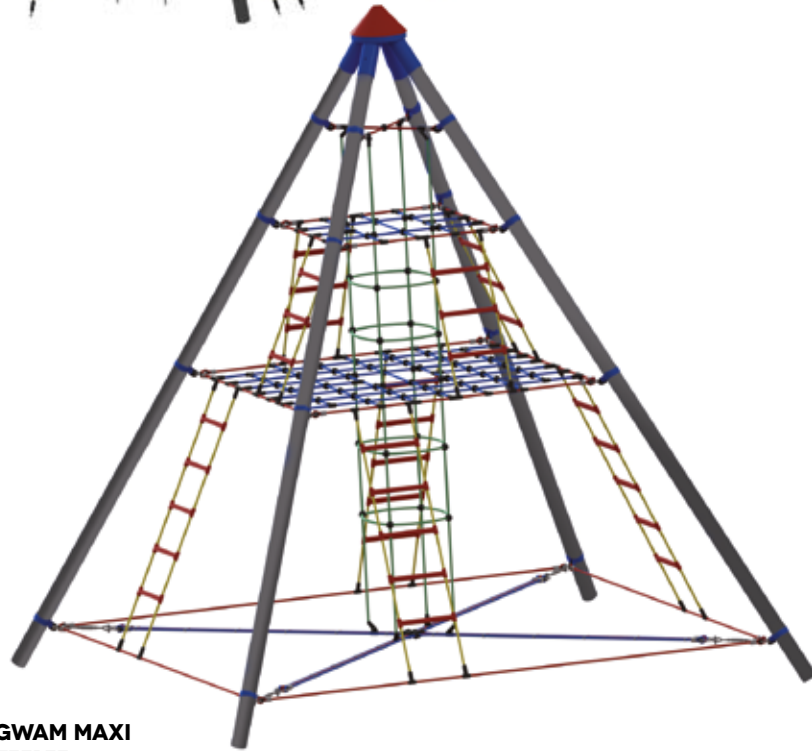

⊕ 7,40 x 6,60 m
⊕ 9,95 x 9,80 m ⊕ 6,85 m
⊕ 3,00 m
😊 ab 6 Jahre

15.06.220

KLETTER-WIGWAM MIDI
MIDI CLIMBING TEEPEE

⊕ 3,35 x 3,35 m ⊕ 5,90 x 5,90 m
 📏 3,60 m 📏 2,15 m 😊 ab 4 Jahre
 15.06.235

KLETTER-WIGWAM MAXI
MAXI CLIMBING TEEPEE