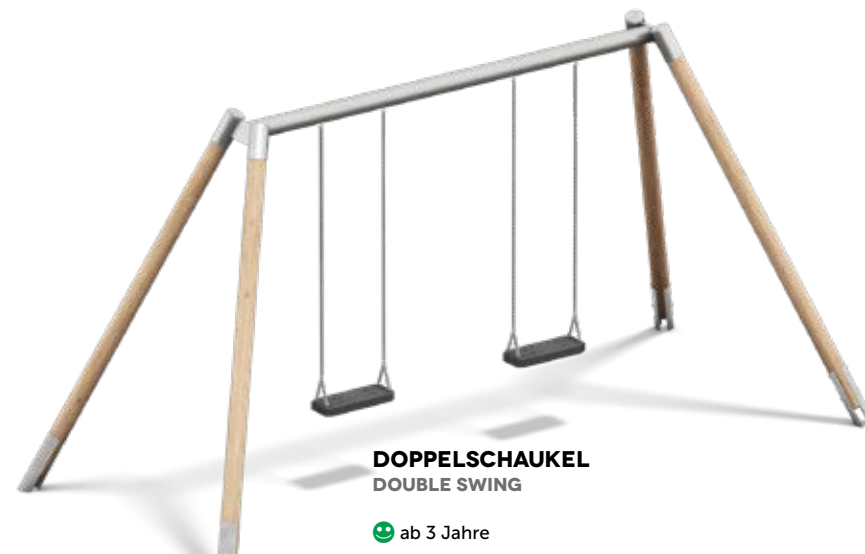

EINFACHSCHAUKEL
SINGLE SWING

😊 ab 3 Jahre

07.01.030 2,20 M HOLZ/METALL WOOD / METAL

07.01.031 2,60 M HOLZ/METALL WOOD / METAL

EINFACHSCHAUKEL FÜR ERWACHSENE
SINGLE SWING FOR ADULTS

😊 ab 6 Jahre

07.01.026 3,00 M HOLZ/METALL WOOD / METAL (O.ABB. S. EINFACHSCHAUKEL W.PIC. SEE SINGLE SWING)

07.01.046 3,00 M METALL / METAL (O.ABB. S. EINFACHSCHAUKEL W.PIC. SEE SINGLE SWING)

EINFACHSCHAUKEL
SINGLE SWING

😊 ab 3 Jahre

07.01.028 2,20 M METALL/METALL WOOD / METAL

07.01.029 2,60 M METALL/METALL WOOD / METAL

KLEINKINDER-SCHAUKELSITZ
TODDLERS SWING SEAT

gegen Aufpreis. Der Kleinkinder-Schaukelsitz kann mit den Standard-Schaukelsitzen kombiniert werden.

For an additional charge. The toddler swing seat can be combined with the standard swing seats