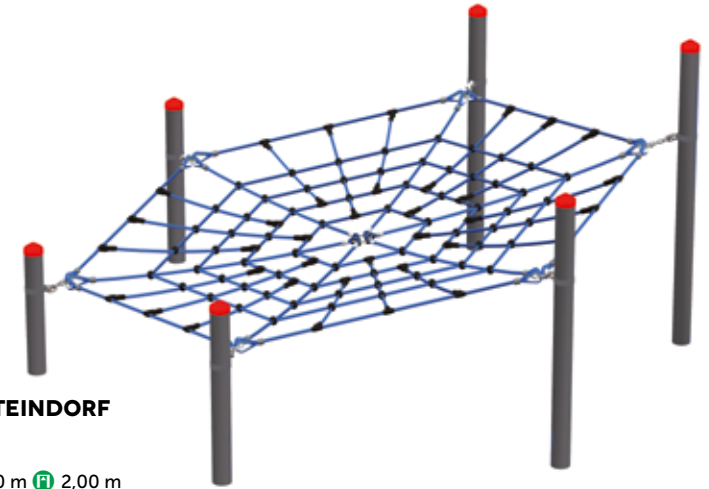

SPINNENNETZ STEINDORF
SPIDER WEB NET

⊕ Ø 3,80 m ⊕ Ø 6,80 m 📏 2,00 m
📏 1,50 m 😊 ab 3 Jahre
15.06.243