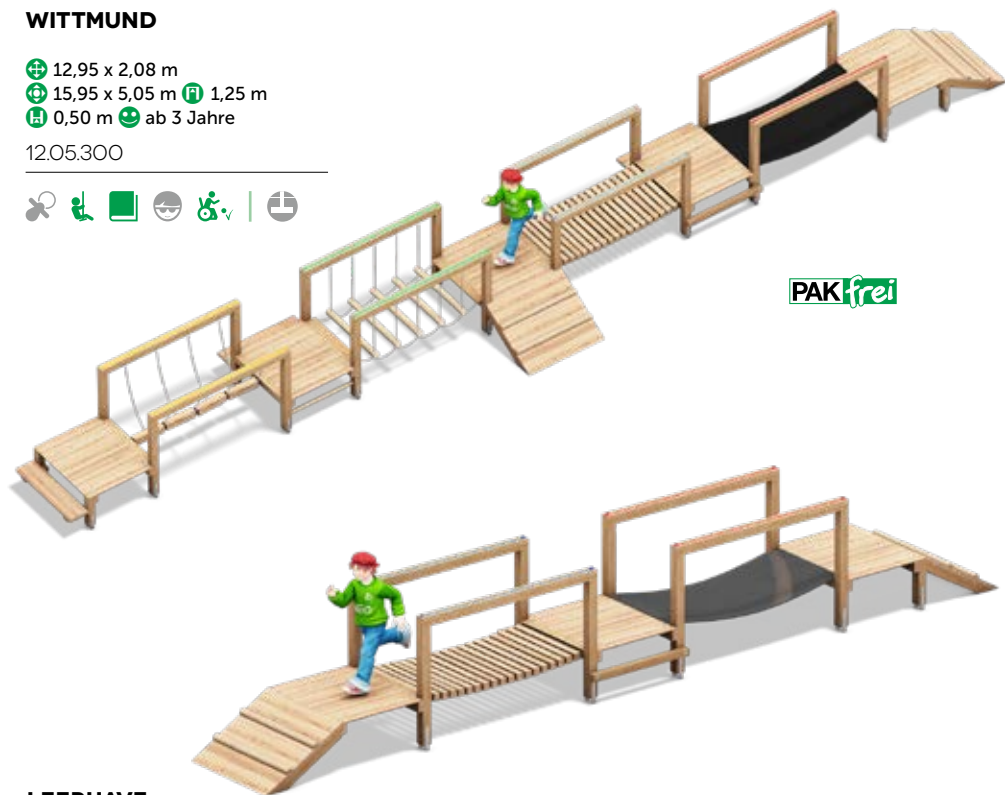

12.05.143

KLETTERSPIEL-ABENTEUERTUNNEL ADVENTURE TUNNEL

⊕ 3,23 x 0,91 m ⊕ 6,23 x 3,91 m ♿ 2,00 m
🚶 0,42 m 😊 ab 4 Jahre

12.05.142

Anlage „Wittmund“ ist ein klassisches Spielplatzgerät welches Bewegung und Koordinationsfähigkeiten fördert. Um das Gerät an Bedürfnisse von Menschen mit Entwicklungsstörungen anzupassen, haben wir das Gerät optimiert. Jedes Einzelelement hat andersfarbige Abdeckkappen, um sie einfach voneinander unterscheiden zu können. Unterschiedliche Schwierigkeiten stellen eine steigende Herausforderung dar. Werden die Herausforderungen als zu schwer empfunden, kann die Anlage an jedem Einzelelement sicher und einfach verlassen werden.

WITTMUND

- ⊕ 12,95 x 2,08 m
- ⊕ 15,95 x 5,05 m ⊕ 1,25 m
- ⊕ 0,50 m 😊 ab 3 Jahre

12.05.300

LEERHAVE

- ⊕ 7,90 x 1,27 m ⊕ 10,90 x 4,27 m ⊕ 1,25 m ⊕ 0,50 m 😊 ab 3 Jahre

12.05.305

FRISIA-Balance-System

FRISIA ist ein neues, modulares Balanciersystem. Lärchenholz, HPL und Edelstahlkomponenten werden hier für Kinder zwischen 4 bis 10 Jahren zusammengefügt. FRISIA is the new, modular balancing system, which combines larchwood, HPL and stainless steel for kids between 4 and 10 years.