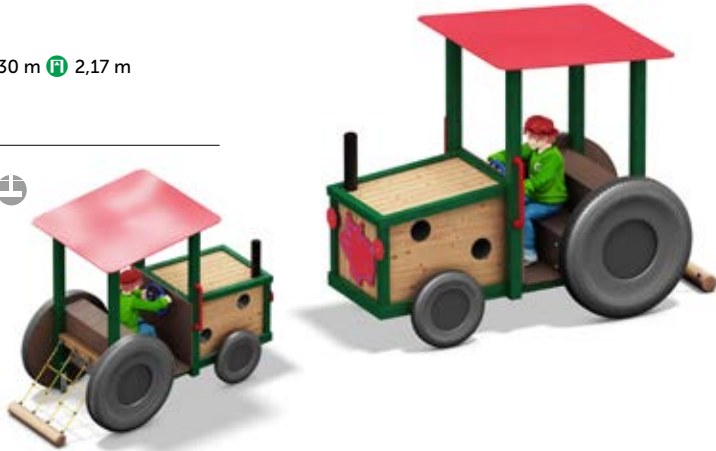

ORIENT-LOK

ORIENT-LOCO

⊕ 3,81 x 1,10 m ⊕ 6,80 x 4,0 m ⊕ 2,39 m ⊕ 0,90 m
😊 ab 3 Jahre

11.15.200 LOK LOCO

ORIENT-WAGEN

ORIENT-CAR

⊕ 1,60 x 1,10 m ⊕ 4,59 x 4,04 m
⊕ 2,39 m ⊕ 0,90 m 😊 ab 3 Jahre

11.15.210 WAGEN CAR

HUNAMOG

⊕ 2,91 x 1,40 m ⊕ 5,91 x 4,30 m ⊕ 2,17 m
⊕ 0,99 m 😊 ab 3 Jahre

04.11.258

LEO-LOK LEO-LOCO

⊕ 1,98 x 1,08 m ⊕ 4,98 m x 4,08 m
⊕ 1,80 m ⊕ 0,20 m 😊 ab 3 Jahre

30.04.040

LEO-WAGEN LEO-CAR

⊕ 1,02 x 1,08 m ⊕ 4,12 m x 4,08 m
⊕ 1,80 m 😊 ab 3 Jahre