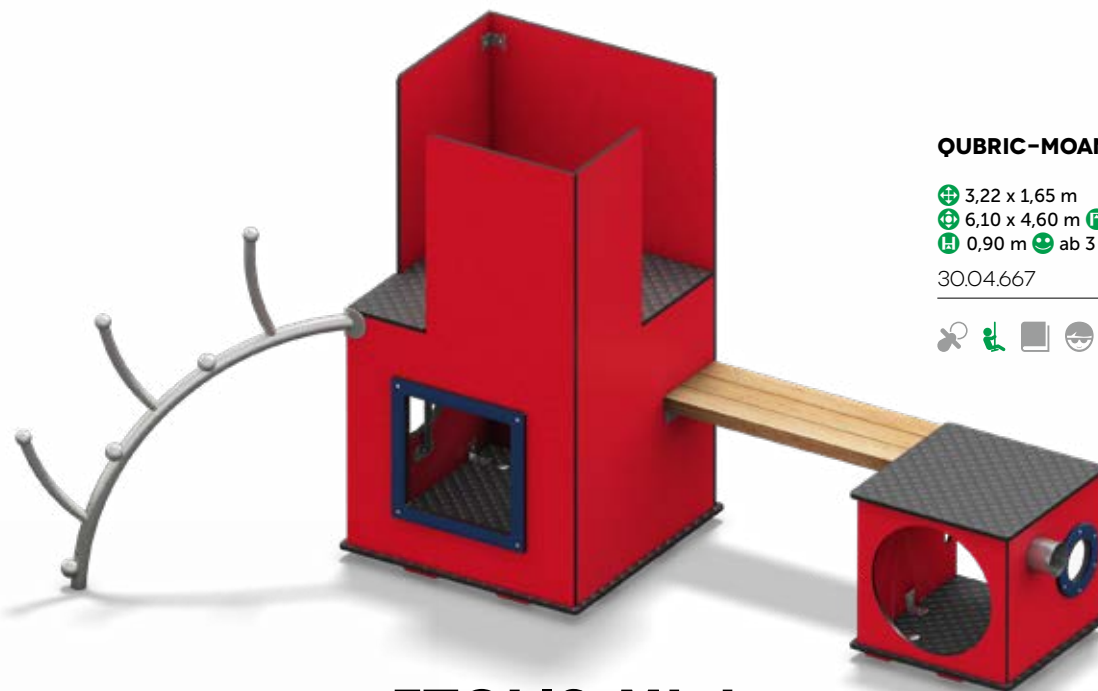

Rückansicht
back view

QUBRIC-KELII

⊕ 2,15 x 1,65 m ⊕ 5,00 x 4,50 m
⊕ 1,60 m
⊕ 0,90 m 😊 ab 3 Jahre

30.04.650

Konstruktionsänderungen vorbehalten, Farbabweichungen möglich.
Preise ab Werk und zuzüglich der gesetzlichen Mehrwertsteuer.
Design and colour subject to change without notice,
pricing ex works, exclusive VAT.

Rückansicht
back view

QUBRIC-MALU

⊕ 2,18 x 0,91 m ⊕ 5,18 x 3,83 m ⊕ 0,59 m
 ⊕ 0,59 m 😊 ab 1,5 Jahre

30.04.665

QUBRIC-MOANA

⊕ 3,22 x 1,65 m
 ⊕ 6,10 x 4,60 m ⊕ 1,60 m
 ⊕ 0,90 m 😊 ab 3 Jahre

30.04.667

ETOLIS-Mini