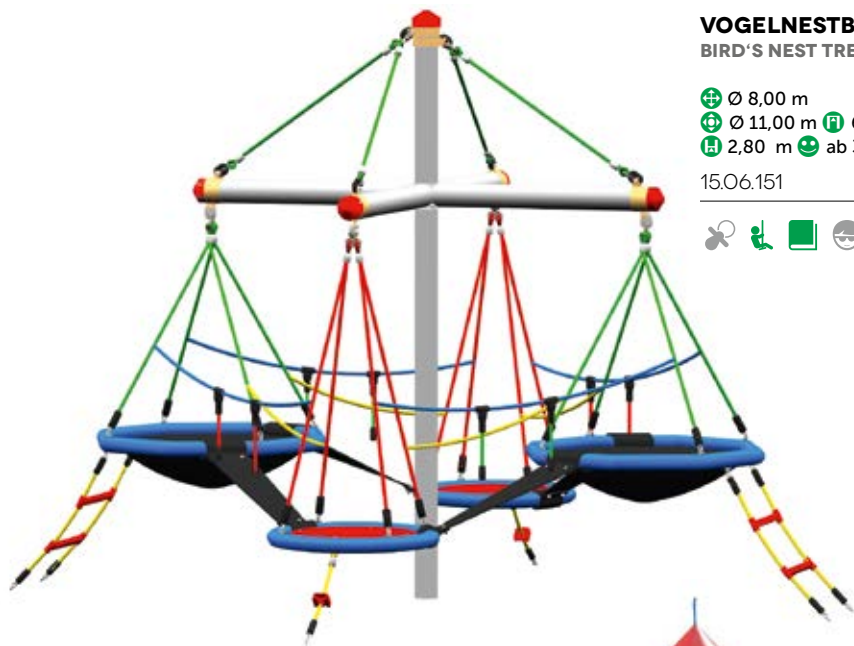

OLIVENBAUM

⊕ 7,40 x 6,60 x 6,85 m ⊕ 9,95 x 9,80 m
⊕ 3,00 m 😊 ab 6 Jahre
15.O6.226

VOGELNESTBAUM MINI
BIRD'S NEST TREE MINI

⊕ Ø 8,00 m
⊕ Ø 11,00 m ⊕ 6,00 m
⊕ 2,80 m 😊 ab 3 Jahre

15.06.151

VOGELNESTTURM FORTUNA
BIRD'S NEST TREE HOUSE