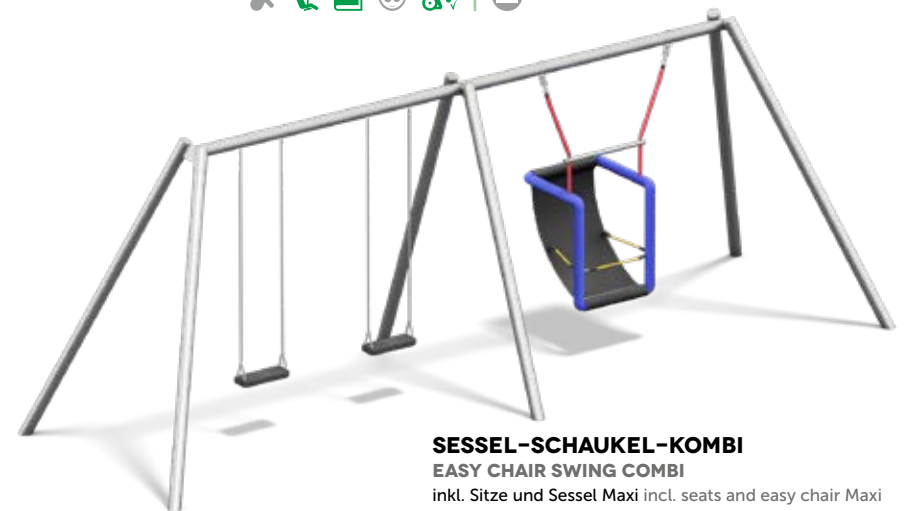

- ⊕ 4,21 x 2,16 m ⊕ 6,18 x 2,05 m
- Ⓜ 2,63 m
- Ⓜ 1,58 m 😊 ab 3 Jahre

07.01.101 VERZINKT ZINCED

SESSEL-SCHAUKEL
EASY CHAIR SWING

mit Sessel Maxi, 1-fach
with easy chair Maxi

- ⊕ 4,30 x 2,25 m ⊕ 6,18 x 2,05 m
- Ⓜ 2,63 m
- Ⓜ 1,58 m 😊 ab 3 Jahre

07.01.100 METALL/HOLZ METAL/WOOD

SESSEL-SCHAUKEL-ANBAU
EASY CHAIR SWING-ADD ON

mit Sessel Maxi with easy chair Maxi

- 😊 ab 3 Jahre

09.29.500 METALL/HOLZ METAL/WOOD (OABB. W/PIC)

09.29.501 VERZINKT ZINCED

SESSEL-SCHAUKEL-KOMBI
EASY CHAIR SWING COMBI

inkl. Sitze und Sessel Maxi incl. seats and easy chair Maxi

- ⊕ 7,40 x 2,25 x m ⊕ 8,14 x 5,61 m Ⓜ 2,63 m
- Ⓜ 1,50/1,58 m 😊 ab 3 Jahre

07.02.100 METALL/HOLZ METAL/WOOD

SESSEL-SCHAUKEL-KOMBI
EASY CHAIR SWING COMBI