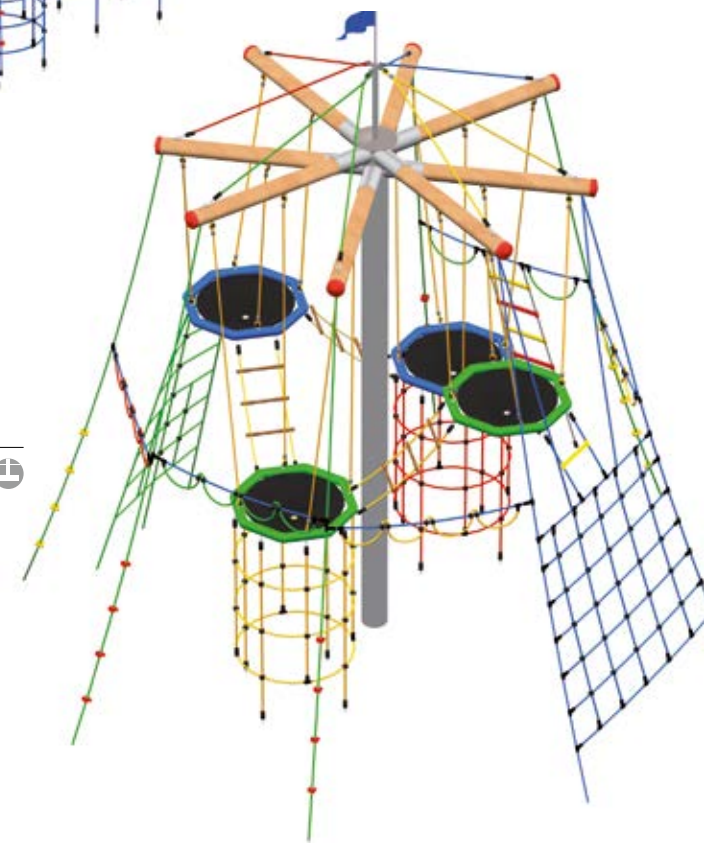

15.06.223

VOGELNESTBAUM MIDI
BIRD'S NEST TREE MIDI

⊕ Ø 4,00 m ⊕ Ø 7,50 m ⊕ 5,10 m
⊕ 2,00 m 😊 ab 6 Jahre

15.06.118

VOGELNESTBAUM
BIRD'S NEST TREE

⊕ Ø 8,00 m ⊕ Ø 11,00 m
⊕ 6,00 m ⊕ 2,80 m
😊 ab 6 Jahre

15.06.117

**VOGELNESTBAUM
ADLERHORST**
EAGLE'S NEST TREE

⊕ Ø 4,30 m ⊕ 8,20 m ⊕ 5,75 m
 ⊕ 2,95 m 😊 ab 6 Jahre

15.06.119

6-ECK-KLETTERBURG MAXI
MAXI HEXAGON CLIMBING CASTLE

⊕ 6,10 x 3,45 m ⊕ 9,10 x 7,20 m ⊕ 2,30 m 😊 ab 4 Jahre