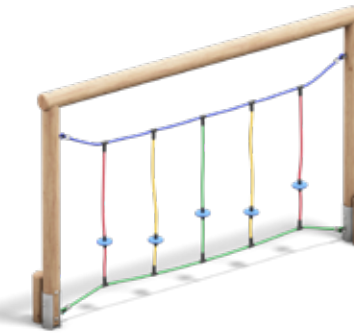

POLYESTERHÄNGEMATTE POLYESTER HAMMOCK

⊕ 3,23 x 0,65 m ⊕ 6,23 x 3,85 m ♿ 2,00 m
🚶 0,40 m 😊 ab 4 Jahre

12.05.135

SURFER

⊕ 3,23 x 0,40 m ⊕ 6,23 x 3,40 m ♿ 2,00 m
🚶 0,42 m 😊 ab 4 Jahre

12.05.141

HALTERINGE HOLDING RINGS

⊕ 3,23 x 0,40 m ⊕ 6,23 x 3,40 m
♿ 2,00 m 🚶 0,90 m 😊 ab 4 Jahre
⚠️ (Fallschutz erforderl.)
(safety surface required)

12.05.136

KLETTERSPIEL-BOGENBRÜCKE ARCH BRIDGE

⊕ 3,23 x 0,70 m ⊕ 6,23 x 3,70 m ♿ 2,00 m
🚶 0,45 m 😊 ab 4 Jahre

12.05.144

KLETTERSPIEL KLEINE TELLER SMALL DISKS

⊕ 3,23 x 0,40 m ⊕ 6,23 x 3,40 m ♿ 2,00 m
🚶 0,80 m 😊 ab 4 Jahre
⚠️ (Fallschutz erforderl.) (safety surface required)

12.05.145

TOR-KLETTERWAND GOAL CLIMBING WALL

⊕ 3,23 x 0,40 m ⊕ 6,23 x 3,40 m ♿ 2,00 m
🚶 0,90 m 😊 ab 4 Jahre
⚠️ (Fallschutz erforderl.) (safety surface required)

12.05.138

KLETTERSPIEL-3ER-LEITER 3-PART-LADDER

⊕ 3,23 x 0,60 m ⊕ 6,23 x 3,60 m ♿ 2,00 m
🚶 0,95 m 😊 ab 4 Jahre
⚠️ (Fallschutz erforderl.) (safety surface required)

12.05.143

KLETTERSPIEL-ABENTEUERTUNNEL ADVENTURE TUNNEL

⊕ 3,23 x 0,91 m ⊕ 6,23 x 3,91 m ♿ 2,00 m
🚶 0,42 m 😊 ab 4 Jahre

12.05.142