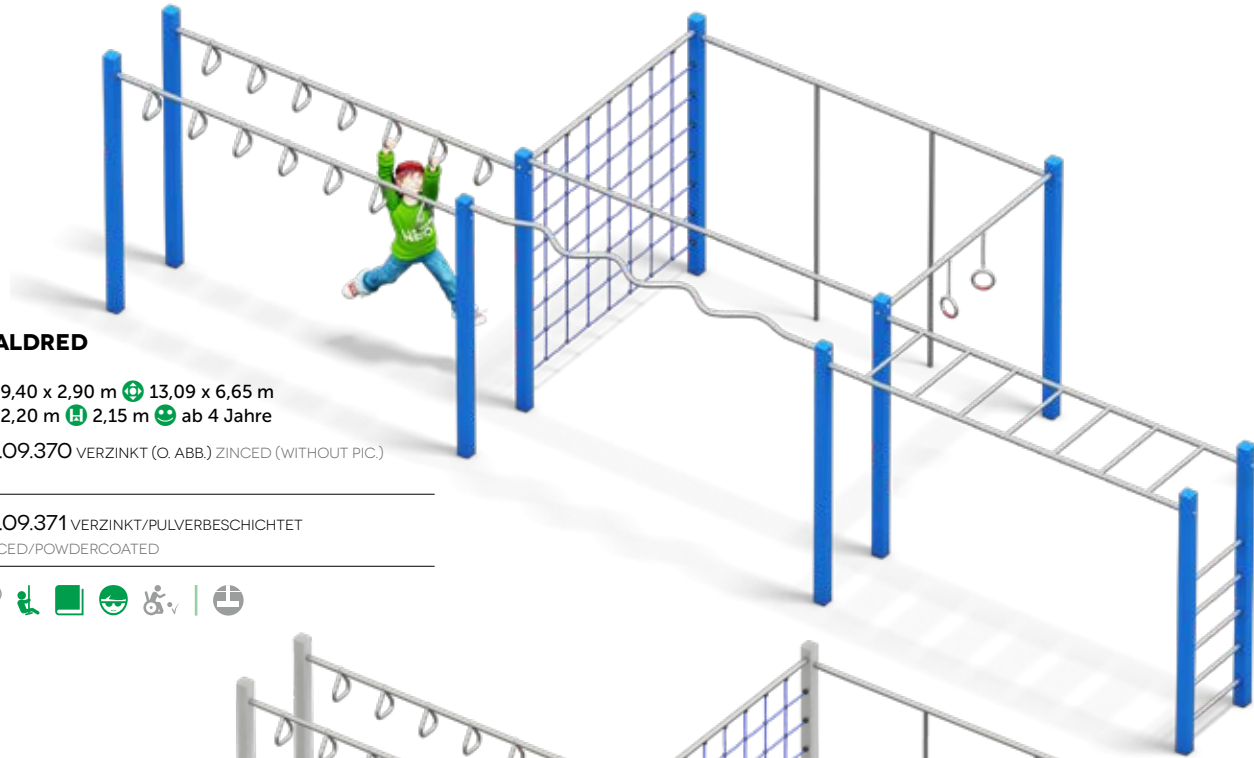

WALDRED

⊕ 9,40 x 2,90 m ⊕ 13,09 x 6,65 m
 ⊕ 2,20 m ⊕ 2,15 m 😊 ab 4 Jahre

05.09.370 VERZINKT (O. ABB.) ZINCED (WITHOUT PIC.)

05.09.371 VERZINKT/PULVERBESCHICHTET
 ZINCED/POWDERCOATED

WALDRED II

⊕ 9,40 x 2,90 m ⊕ 13,09 x 6,65 m ⊕ 2,20 m
 ⊕ 2,15 m 😊 ab 4 Jahre