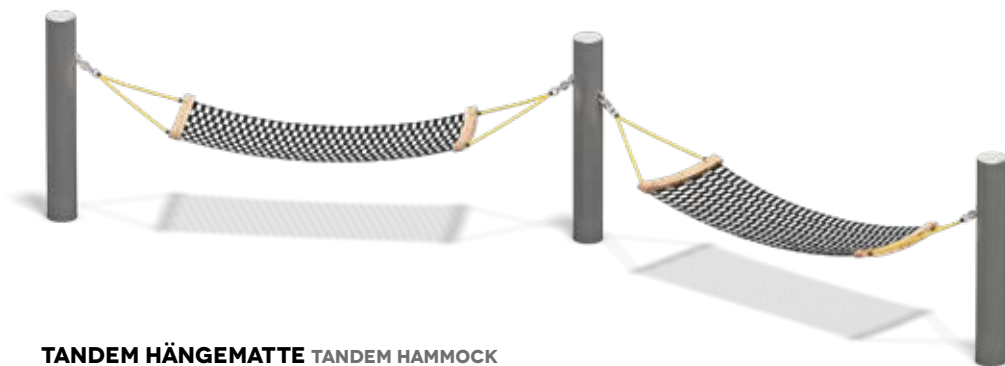

ROTO

⊕ 5,00 x 1,62 m ⊕ Ø 8,28 m ⊕ 3,12 m ⊕ 1,58 m 😊 ab 6 Jahre

02.04.075 VERZINKT ZINCED

TANDEM HÄNGEMATTE TANDEM HAMMOCK

⊕ 7,95 x 2,86 m ⊕ 8,79 x 5,42 m ⊕ 1,74 m ⊕ 1,33 m 😊 ab 4 Jahre

07.07.162 VERZINKT ZINCED