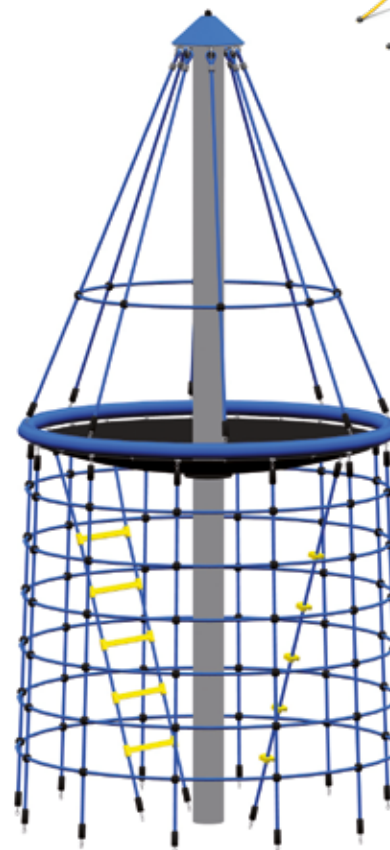

KLETTERNETZ
CLIMBING NET

⊕ 1,89 x 1,20 x 0,55 m ⊕ 4,89 x 4,20 m
⊕ 0,55 m

30.06.040

NETZTUM SIXT VON ARMIN
LOOK OUT

⊕ Ø 2,00 m ⊕ Ø 5,80 m ⊕ 4,15 m ⊕ 2,10
Ⓜ ab 4 Jahre

15.06.236