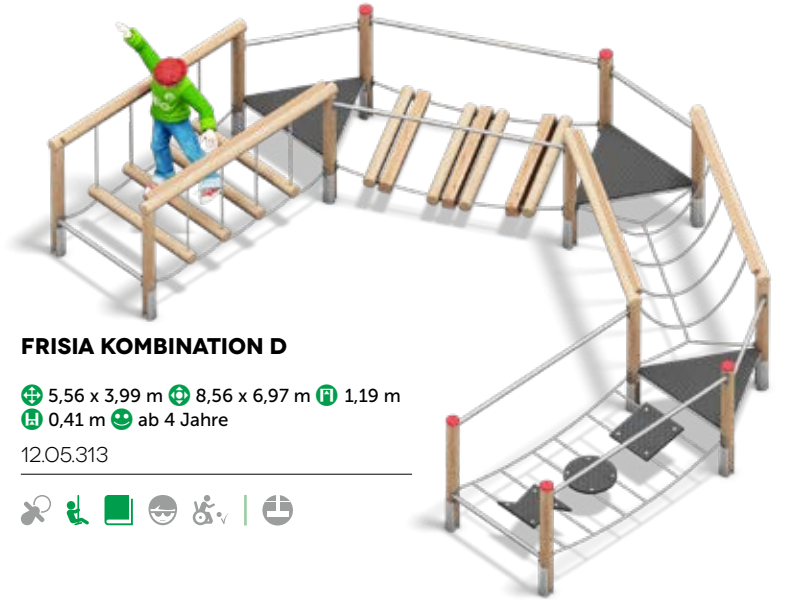

WITTMUND

- ⊕ 12,95 x 2,08 m
- ⊕ 15,95 x 5,05 m ⊕ 1,25 m
- ⊕ 0,50 m 😊 ab 3 Jahre

12.05.300

LEERHAVE

- ⊕ 7,90 x 1,27 m ⊕ 10,90 x 4,27 m ⊕ 1,25 m ⊕ 0,50 m 😊 ab 3 Jahre

12.05.305

FRISIA-Balance-System

FRISIA ist ein neues, modulares Balanciersystem. Lärchenholz, HPL und Edelstahlkomponenten werden hier für Kinder zwischen 4 bis 10 Jahren zusammengefügt. FRISIA is the new, modular balancing system, which combines larchwood, HPL and stainless steel for kids between 4 and 10 years.

FÜNF BEISPIEL-PARCOURS FIVE SAMPLE COURSES

FRISIA KOMBINATION B

⊕ 6,97 x 5,07 m ⊕ 9,97 x 8,09 m ⊕ 1,19 m
⊕ 0,41 m 😊 ab 4 Jahre

12.05.311

FRISIA KOMBINATION C

⊕ 5,11 x 5,10 m ⊕ 8,11 x 8,10 m ⊕ 1,19 m ⊕ 0,41 m 😊 ab 4 Jahre

12.05.312

FRISIA KOMBINATION A

⊕ 4,97 x 2,84 m ⊕ 7,99 x 5,85 m
⊕ 1,19 m ⊕ 0,41 m 😊 ab 4 Jahre

12.05.310

FRISIA KOMBINATION D

⊕ 5,56 x 3,99 m ⊕ 8,56 x 6,97 m ⊕ 1,19 m
⊕ 0,41 m 😊 ab 4 Jahre

12.05.313

FRISIA KOMBINATION E