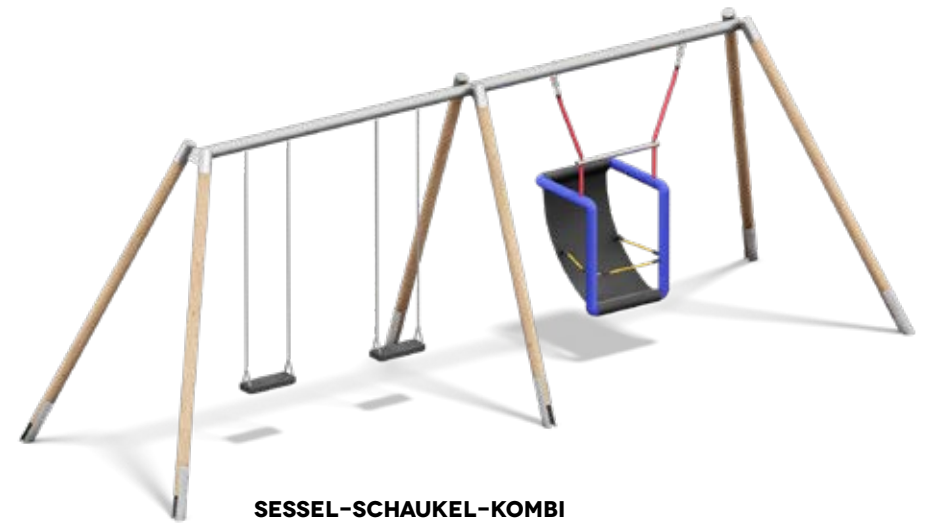

- ⊕ 4,21 x 2,16 m ⊕ 6,18 x 2,05 m
- Ⓜ 2,63 m
- Ⓜ 1,58 m 😊 ab 3 Jahre

07.01.101 VERZINKT ZINCED

SESSEL-SCHAUKEL
EASY CHAIR SWING

mit Sessel Maxi, 1-fach
with easy chair Maxi

- ⊕ 4,30 x 2,25 m ⊕ 6,18 x 2,05 m
- Ⓜ 2,63 m
- Ⓜ 1,58 m 😊 ab 3 Jahre

07.01.100 METALL/HOLZ METAL/WOOD

SESSEL-SCHAUKEL-ANBAU
EASY CHAIR SWING-ADD ON

mit Sessel Maxi with easy chair Maxi

- 😊 ab 3 Jahre

09.29.500 METALL/HOLZ METAL/WOOD (OABB. W/PIC)

09.29.501 VERZINKT ZINCED

SESSEL-SCHAUKEL-KOMBI
EASY CHAIR SWING COMBI