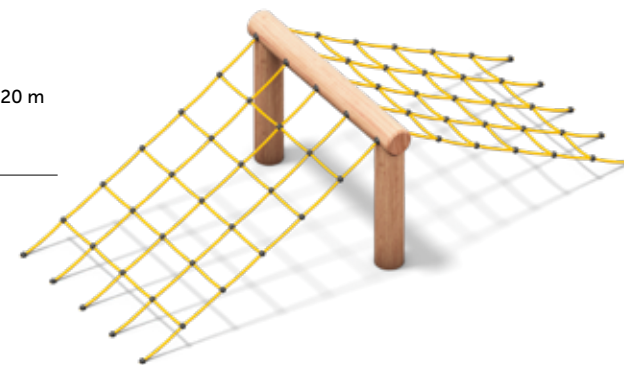

KLETTERNETZ
CLIMBING NET

⊕ 1,89 x 1,20 x 0,55 m ⊕ 4,89 x 4,20 m
⊕ 0,55 m

30.06.040

NETZTUM SIXT VON ARMIN
LOOK OUT

⊕ Ø 2,00 m ⊕ Ø 5,80 m ⊕ 4,15 m ⊕ 2,10
Ⓜ ab 4 Jahre

15.06.236