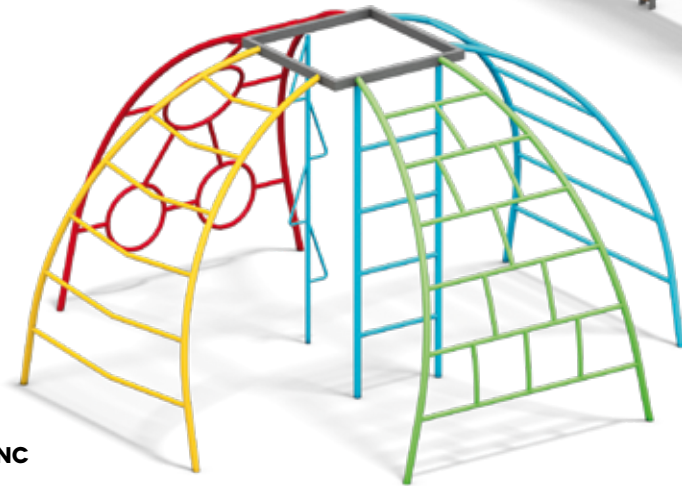

MONT BLANC

⊕ Ø 2,83 m ⊕ Ø 7,10 m ⊕ 1,70 m
⊕ 1,70 m 😊 ab 5 Jahre

40.05.010 VERZINKT PULVERBESCHICHTET
ZINCED POWDERCOATED