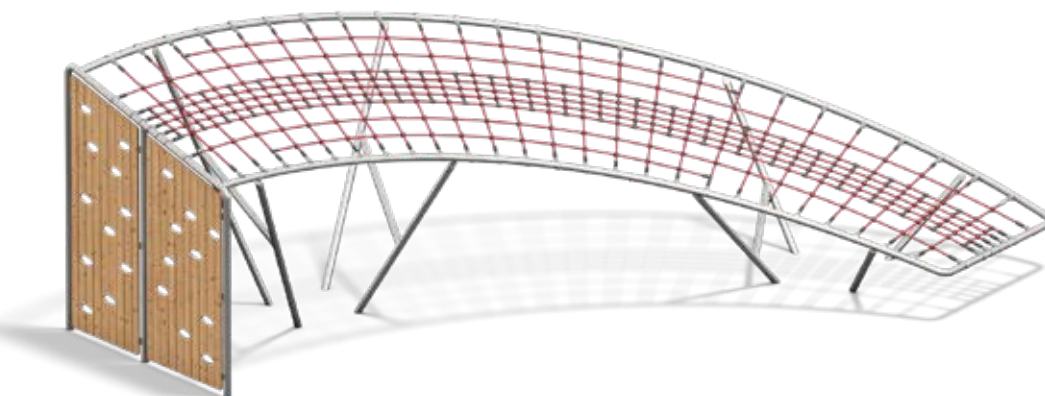

KOMETENSCHWEIF COMET TAIL

⊕ 13,58 x 5,85 m ⊕ 18,00 x 9,77 m
📏 2,92 m 😊 ab 6 Jahre

15.22.600

**KOMETENSCHWEIF-SCHULE
COMET TAIL „SCHOOL“**

⊕ 8,05 x 3,38 m ⊕ 12,36 x 7,40 m 📏 2,50 m 📏 2,50 😊 ab 6 Jahre

15.22.605

Konstruktionsänderungen vorbehalten, Farbabweichungen möglich.
Preise ab Werk und zuzüglich der gesetzlichen Mehrwertsteuer.
Design and colour subject to change without notice,
pricing ex works, exclusive VAT.