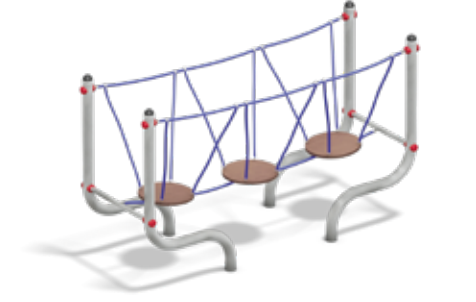

YETI-PFAD
YETI TRAIL

⊕ 3,58 x 1,45 m ⊕ 6,58 x 4,45 m
 📏 1,25 m 📏 0,50 m 😊 ab 4 Jahre

40.12.563

CATWALK

⊕ 2,40 x 0,87 m ⊕ 5,31 x 3,83 m 📏 1,38 m
 📏 0,29 m 😊 ab 4 Jahre

40.12.574

ALPENPASS
ALPINE PASS

⊕ 3,32 x 1,20 m ⊕ 6,30 x 4,16 m 📏 0,45 m
 📏 0,45 m 😊 ab 4 Jahre

40.12.560

BALKENBRÜCKE BEAM BRIDGE

⊕ 2,40 x 0,87 m ⊕ 5,31 x 3,83 m 📏 1,38 m
 📏 0,29 m 😊 ab 4 Jahre

40.12.575

SCHRITT-FÜR-SCHRITT TRANSIT STEP

⊕ 2,40 x 0,87 m ⊕ 5,31 x 3,83 m 📏 1,38 m
 📏 0,57 m 😊 ab 4 Jahre