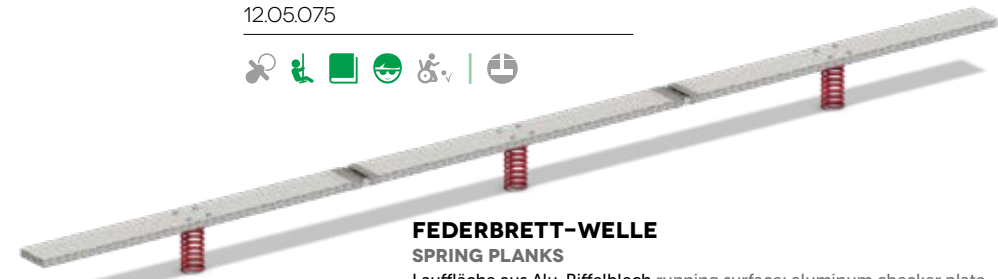

STELZENLAUF, 6-TEILIG GIANT'S CAUSEWAY, 6-PCS.

⊕ 1,51 x 0,90 m ⊕ 4,50 x 3,90 m
⊖ 1,90 m ⊕ 0,50 m 😊 ab 4 Jahre

12.05.090