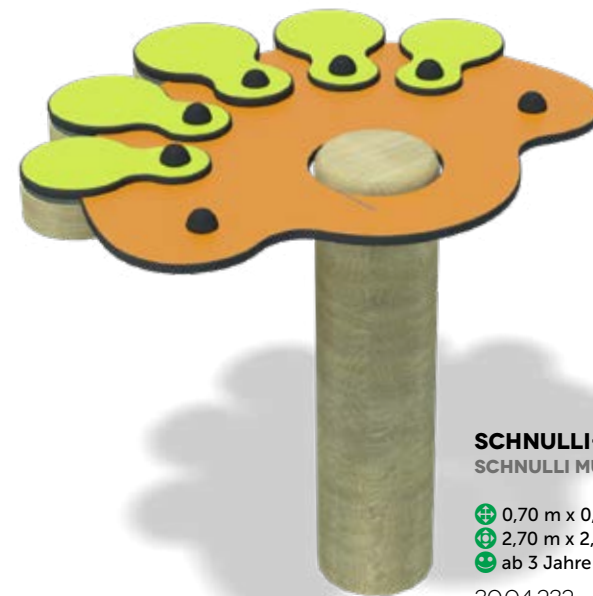

SCHNULLI-MUSIK-DRUMS
SCHNULLI MUSIC DRUMS

⊕ 0,70 m x 0,60 m ⊕ 0,60 m
⊕ 2,70 m x 2,00 m
😊 ab 3 Jahre

30.04.232