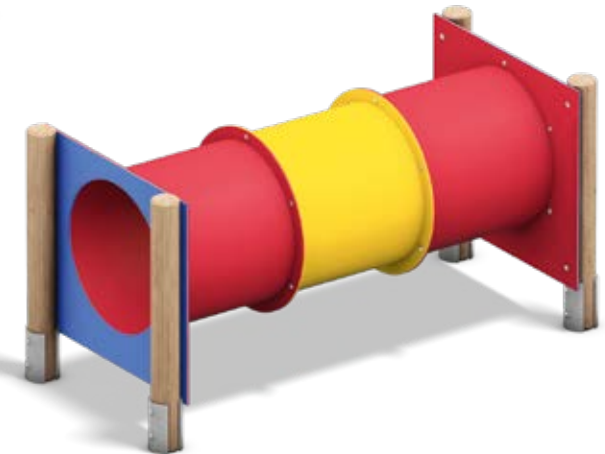

KRIECHRÖHRE CRAWLER TUNNEL

⊕ 2,60 x 1,05 m ⊕ 5,60 x 4,04 m
⊖ 1,10 m ⊕ 0,16 m 😊 ab 4 Jahre

12.05.110