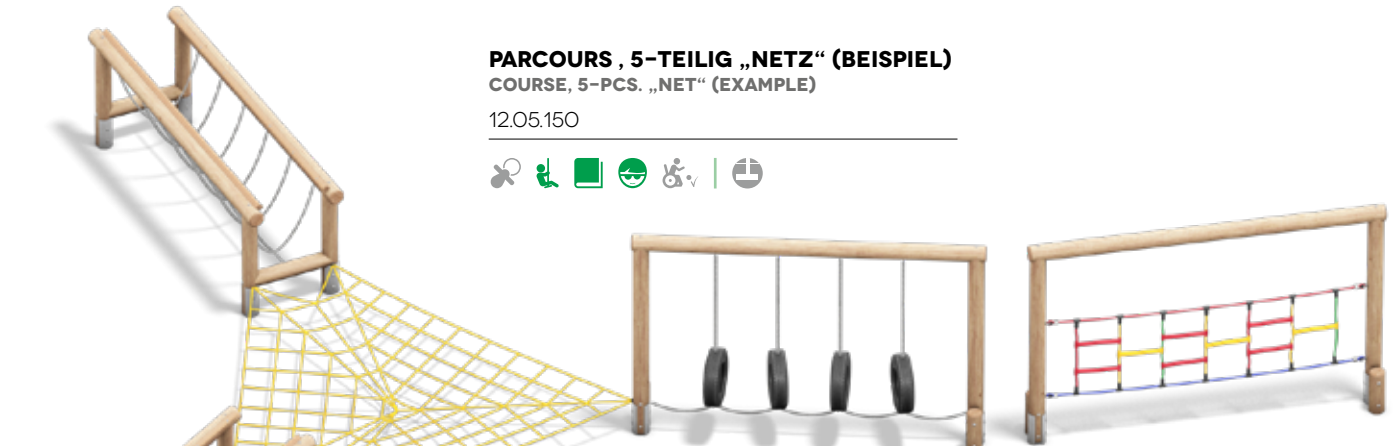

FEDERPLATTE SPRING DISK

⊕ Ø 0,40 m ⊕ Ø 3,40 m
⊖ 0,42 m ⊕ 0,42 m 😊 ab 4 Jahre

12.05.085

Nur als Verbindung zwischen zwei festen Geräten nutzbar.
Can only be used as a connection between two fixed devices.

PARCOURS , 5-TEILIG „NETZ“ (BEISPIEL) COURSE, 5-PCS. „NET“ (EXAMPLE)

12.05.150

HANGELSEIL-STRECKE HANGING ROPE COURSE

⊕ 3,16 x 0,28 m ⊕ 6,83 x 3,78 m ⊖ 2,00 m
⊖ 0,50 m 😊 ab 4 Jahre

12.05.075

STELZENLAUF, 6-TEILIG GIANT'S CAUSEWAY, 6-PCS.