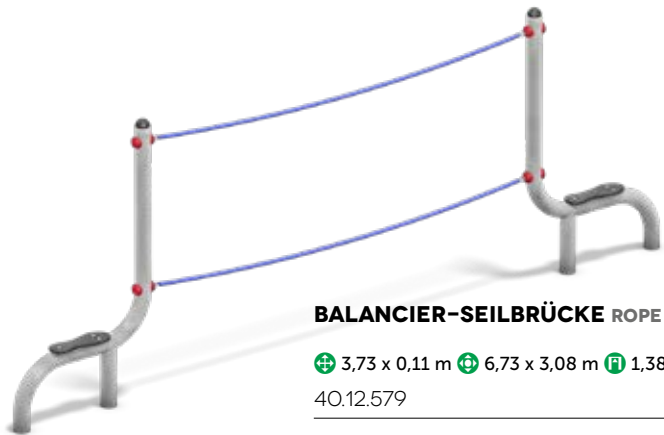

⊕ 1,10 x 0,25 m ⊕ 4,10 x 3,25 m
 📏 0,28 m 📏 0,28 m 😊 ab 4 Jahre

40.12.565

BLITZ-JONGLEUR
LIGHTNING JUGGLER

⊕ 2,99 x 0,11 m ⊕ 5,93 x 3,06 m
 📏 0,39 m 📏 0,39 m 😊 ab 4 Jahre

40.12.564

SLALOMBRÜCKE SLALOM BRIDGE

⊕ 2,99 x 0,30 m ⊕ 5,99 x 3,21 m 📏 0,28 m 📏 0,28 m 😊 ab 4 Jahre

40.12.577

BALANCIER-SEILBRÜCKE ROPE BALANCE CHALLENGE

⊕ 3,73 x 0,11 m ⊕ 6,73 x 3,08 m ⊕ 1,38 m ⊕ 0,32 m 😊 ab 4 Jahre

40.12.579

DREHBALKEN ROLLING LOG