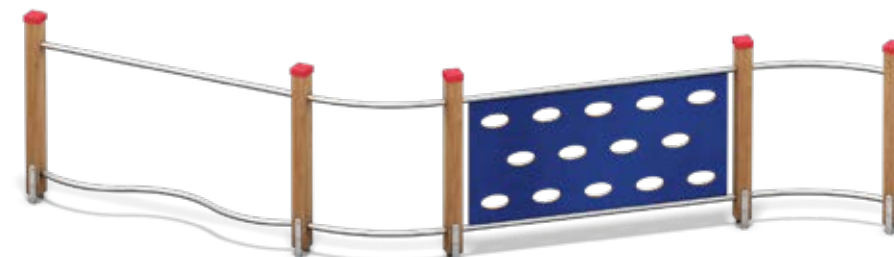

NEO-Mobiliar
NEO-Sports
NEO-Highlights
NEO-Netz
NEO-Experimente
NEO-Multispiel
NEO-Balance
NEO-Basics

KIDDY-KLETTERNETZ
KIDDY-CLIMBING NET

12.07.001

KIDDY-KLETTERWAND
KIDDY-CLIMBING WALL

12.07.002

KIDDY-SCHLANGENBALANCE
KIDDY-SNAKE BALANCE

12.07.003

KIDDY-PARCOURS, 4-TEILIG (BEISPIEL)
KIDDY PARCOUR 4 PIECES (EXAMPLE)

⊕ 4,75 x 2,15 m ⊕ 7,75 x 5,15 m
Ⓜ 1,16 m
Ⓜ 1,00 m 😊 ab 4 Jahre

12.07.020

KIDDY-SPROSSENBRÜCKE
KIDDY-RUNG BRIDGE

12.07.004

KIDDY-SCHLANGENVERBINDUNG
KIDDY SNAKE CONNECTION