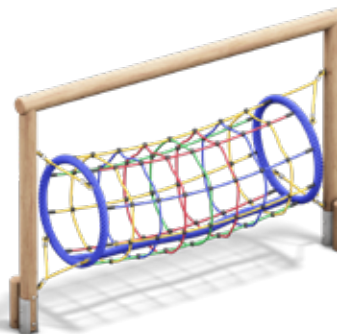

KLETTERSPIEL-ABENTEUERTUNNEL ADVENTURE TUNNEL

⊕ 3,23 x 0,91 m ⊕ 6,23 x 3,91 m ♿ 2,00 m
🚶 0,42 m 😊 ab 4 Jahre

12.05.142