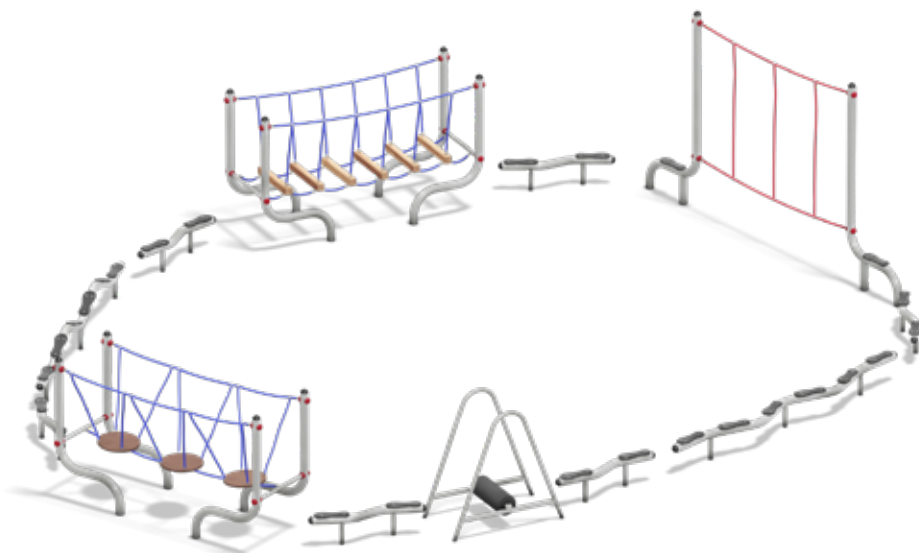

FunRun-Balanciergeräte

Der FunRun-Parcours eignet sich optimal für Schulhöfe oder andere öffentliche Plätze. Ein Großteil der FunRun-Geräte haben eine Fallhöhe von unter 60 cm und benötigen darum keinerlei Fallschutz. FunRun-Parcours können auch auf vollständig versiegelten Bodenflächen gebaut werden. Geräte, bei denen Rasen als Untergrund erforderlich ist, sind entsprechend gekennzeichnet.

Die Geräte können beliebig kombiniert werden. Fragen Sie bei uns die Erstellung Ihres individuellen FunRun- Balancier-Parcours an. Die FunRun-Geräte fördern das Gleichgewichtsverhalten und fordern auf spielerische Art und Weise zu sportlicher Betätigung auf. Die Geräte bestehen aus feuerverzinkten Stahlrohren.

ZWEI BEISPIEL-PARCOURS

FUNRUN-PARCOURS, 12-TEILIG

Diese FunRun-Kombination besteht aus 12 Geräten.

- 1 Balkenbrücke
- 1 Seilbrücke
- 1 Schritt-für-Schritt
- 1 Trimm-Trommel
- 1 Slalombrücke
- 1 Blitz-Jongleur
- 6 Steppings

Die Reihenfolge der einzelnen Elemente kann beliebig verändert werden. Kein Fallschutz notwendig.

⊕ abhängig von Gestaltung ⊕ umlaufend 1,50 m
📏 2,00 m 😊 ab 4 Jahre

40.12.605

FUNRUN-COURSE, 12-PCS.

This FunRun combination consists of 12 items.

- 1 BEAM BRIDGE
- 1 ROPE BRIDGE
- 1 STEP BY STEP
- 1 ROLLING BARREL
- 1 SLALOM BRIDGE
- 1 LIGHTNING JUGGLER
- 6 STEPPINGS

The order of the individual elements can be changed arbitrarily. No fall protection necessary.

⊕ depending on design ⊕ circumferentially 1,50 m
📏 2,00 m 😊 4 years

FunRun-balancing equipment

The FunRun trail is ideal for school playgrounds or other public places. Much of the FunRun devices have a free fall height of less than 60 cm, and for this reason do not require any fall protection. FunRun courses can be build on a fully sealed surface. Devices where grass is required as underground, are marked accordingly.

The units can be combined. Feel free to ask, we will be happy to plan your individual FunRun-Course. The FunRun items train the sense of balance and encourage a fun way to exercise on. The devices are made of zinced steel tubes.