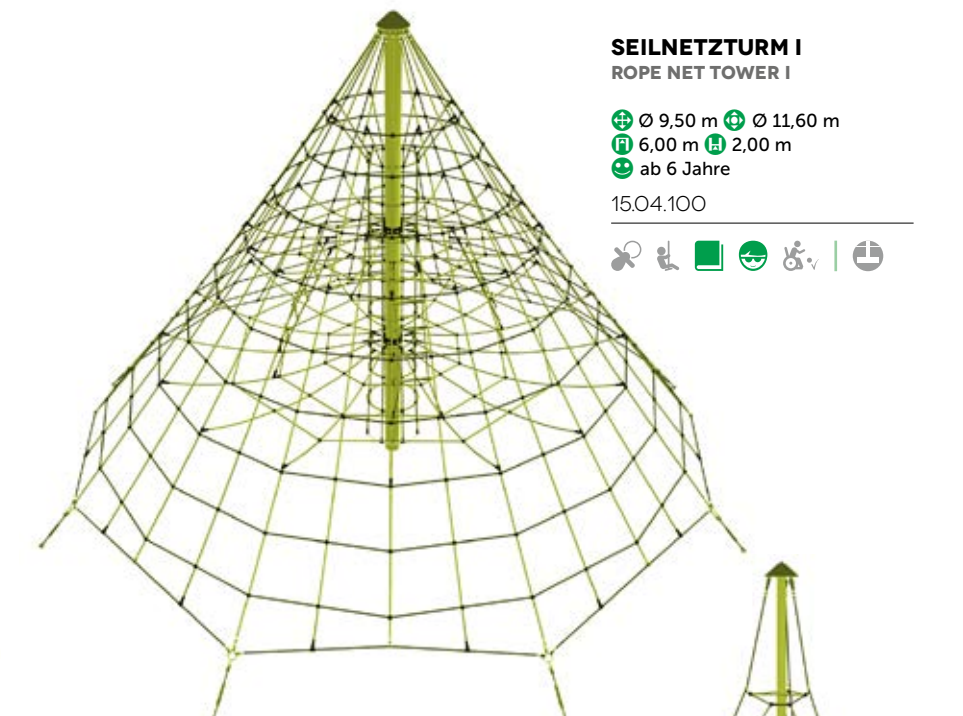

15.06.103 ANKERPLATTEN-SET ANCHOR PLATE SET

**SEILPYRAMIDE SPIDER 4
MIT 4 ABSPANNUNGEN**
ROPE PYRAMID SPIDER 4, 4 BRACINGS

⊕ 5,70 x 5,70 m ⊕ 7,80 x 7,80 m
⊞ 4,30 m ⊞ 0,85 m
😊 ab 4 Jahre

15.06.006

**SEILPYRAMIDE SPIDER 6
MIT 4 ABSPANNUNGEN**
ROPE PYRAMID SPIDER 6, 4 BRACINGS

⊕ 8,75 x 8,75 m ⊕ 11,00 x 11,00 m
⊞ 6,20 m ⊞ 1,80 m 😊 ab 4 Jahre

15.06.009

**SEILPYRAMIDE SPIDER 6
MIT 6 ABSPANNUNGEN**
ROPE PYRAMID SPIDER 6, 6 BRACINGS

⊕ 11,30 x 9,80 m ⊕ 14,60 x 13,00 m ⊞ 6,20 m
⊞ 1,60 m 😊 ab 6 Jahre

15.06.008

**SEILPYRAMIDE SPIDER 8
MIT 6 ABSPANNUNGEN**
ROPE PYRAMID SPIDER 8, 6 BRACINGS

⊕ 14,00 x 12,10 m ⊕ 15,00 x 13,50 m
⊞ 8,30 m ⊞ 1,80 m 😊 ab 6 Jahre

15.06.007

**SEILNETZTURM I
ROPE NET TOWER I**

⊕ Ø 9,50 m ⊕ Ø 11,60 m
⊞ 6,00 m ⊞ 2,00 m
😊 ab 6 Jahre

15.04.100

**SEILNETZTURM II
ROPE NET TOWER II**

⊕ Ø 8,00 m ⊕ Ø 10,00 m ⊞ 4,50 m ⊞ 1,50 m 😊 ab 6 Jahre

15.04.200

**TRIOPS-PYRAMIDE MINI
TRIOPS PYRAMID MINI**

⊕ 4,50 x 3,90 m ⊕ 6,60 x 6,12 m ⊞ 3,15 m
⊞ 1,75 m 😊 ab 4 Jahre