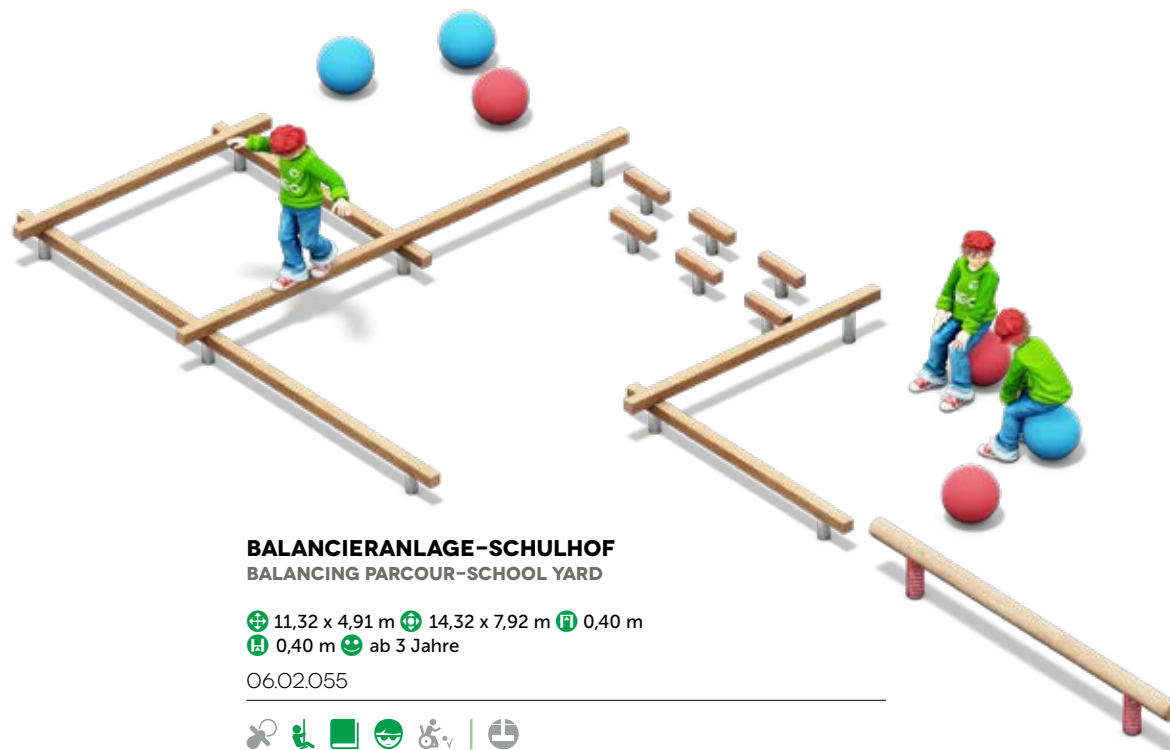

**BALANCIERANLAGE-SCHULHOF
BALANCING PARCOUR-SCHOOL YARD**

⊕ 11,32 x 4,91 m ⊕ 14,32 x 7,92 m ⊕ 0,40 m
⊕ 0,40 m 😊 ab 3 Jahre

06.02.055