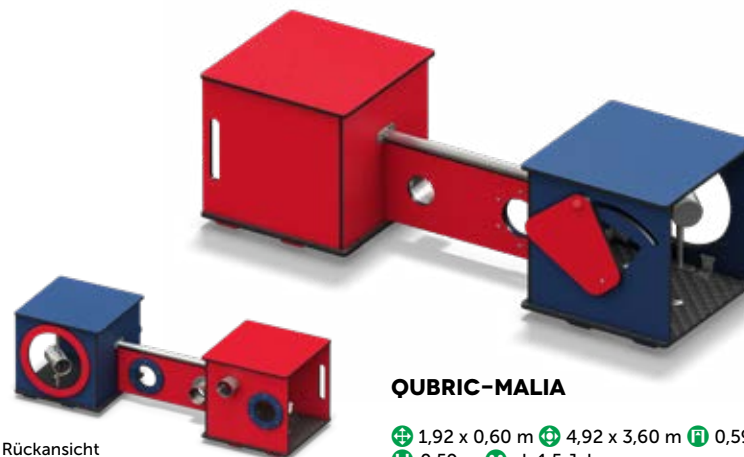

Rückansicht
back view

QUBRIC-MALIA

⊕ 1,92 x 0,60 m ⊕ 4,92 x 3,60 m ⊕ 0,59 m
⊕ 0,59 m 😊 ab 1,5 Jahre

30.04.664