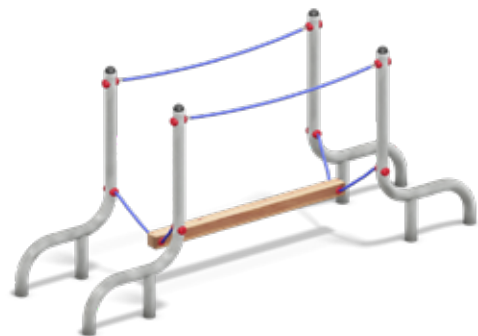

⊕ 2,53 x 0,20 m ⊕ 5,54 x 3,20 m ⊕ 0,36 m

⊕ 0,36 m 😊 ab 4 Jahre

40.12.561

SEILBRÜCKE ROPE BRIDGE

⊕ 3,73 x 0,12 m ⊕ 6,73 x 3,08 m ⊕ 1,90 m

⊕ 0,32 m 😊 ab 4 Jahre

40.12.578

PLANKENLAUF PLANK RUNNING