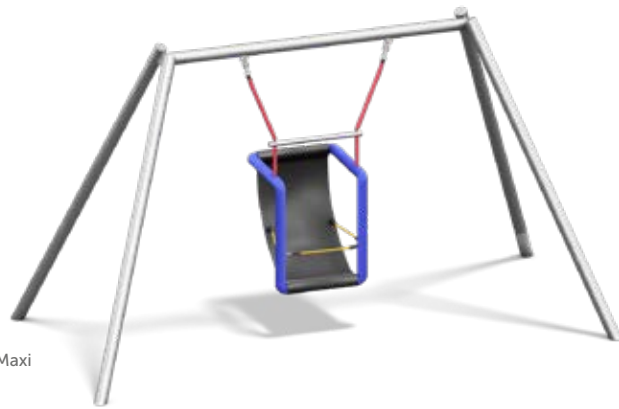

07.08.165 2,60 M METALL METAL

SCHAUKELBETT-SCHAUKEL
SWING BED SWING

⊕ 4,21 x 2,16 m ⊕ 8,20 x 2,25 m ⊕ 1,60 m
😊 ab 3 Jahre

07.09.100 VERZINKT ZINCED

SESSEL-SCHAUKEL
EASY CHAIR SWING

mit Sessel Maxi, 1-fach with easy chair Maxi

- ⊕ 4,21 x 2,16 m ⊕ 6,18 x 2,05 m
- Ⓜ 2,63 m
- Ⓜ 1,58 m 😊 ab 3 Jahre

07.01.101 VERZINKT ZINCED

SESSEL-SCHAUKEL
EASY CHAIR SWING

mit Sessel Maxi, 1-fach
with easy chair Maxi

- ⊕ 4,30 x 2,25 m ⊕ 6,18 x 2,05 m
- Ⓜ 2,63 m
- Ⓜ 1,58 m 😊 ab 3 Jahre