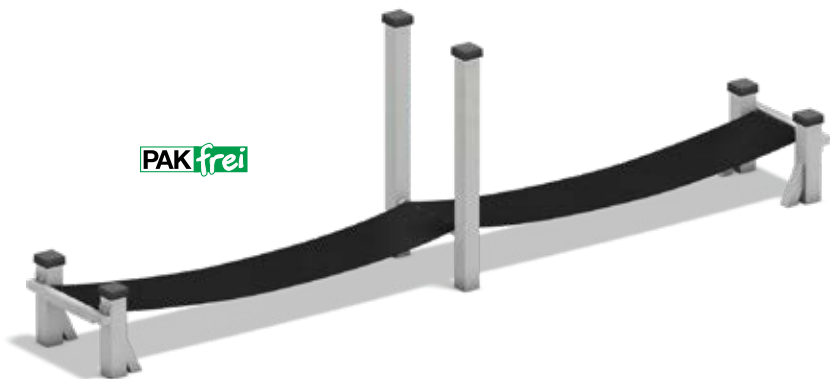

PAKfrei

GUMMI-WACKELBAND RUBBER WOBBLE TRACK

⊕ 7,00 x 1,22 m ⊕ 10,00 x 4,22 m ⊕ 2,19 m ⊕ 0,60 m 😊 ab 6 Jahre

06.04.103 GEWEBEEINLAGE FABRIC INSERT

06.04.105 STAHLINLAGE STEEL INSERT