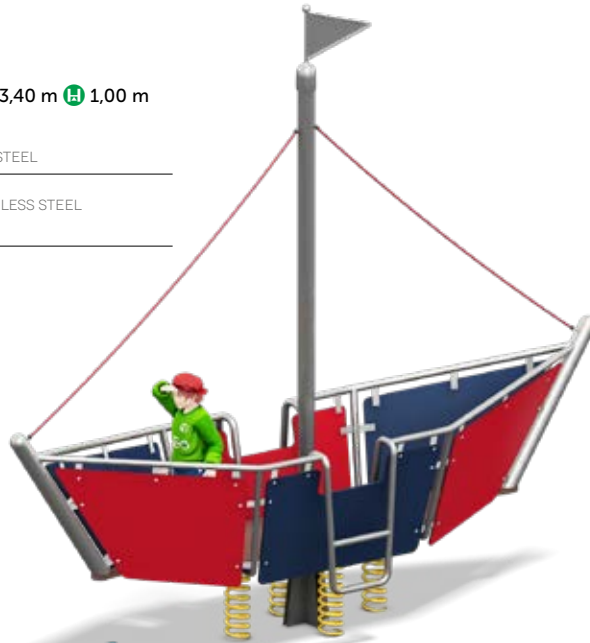

NAUTILUS II

⊕ 3,92 x 1,44 m ⊕ 7,70 x 4,40 m ⊕ 3,40 m ⊕ 1,00 m
😊 ab 4 Jahre

01.25.505 PE-EDELSTAHL PE-STAINLESS STEEL

01.25.510 HOLZ-EDELSTAHL WOOD STAINLESS STEEL
(O. ABB. WITHOUT PICTURE)

KOTUKEA

⊕ 6,30 x 6,24 m ⊕ 9,80 x 9,21 m
⊕ 3,25 m ⊕ 1,75 m
😊 ab 4 Jahre

01.23.520

Konstruktionsänderungen vorbehalten, Farbabweichungen möglich.
Preise ab Werk und zuzüglich der gesetzlichen Mehrwertsteuer.
Design and colour subject to change without notice,
pricing ex works, exclusive VAT.