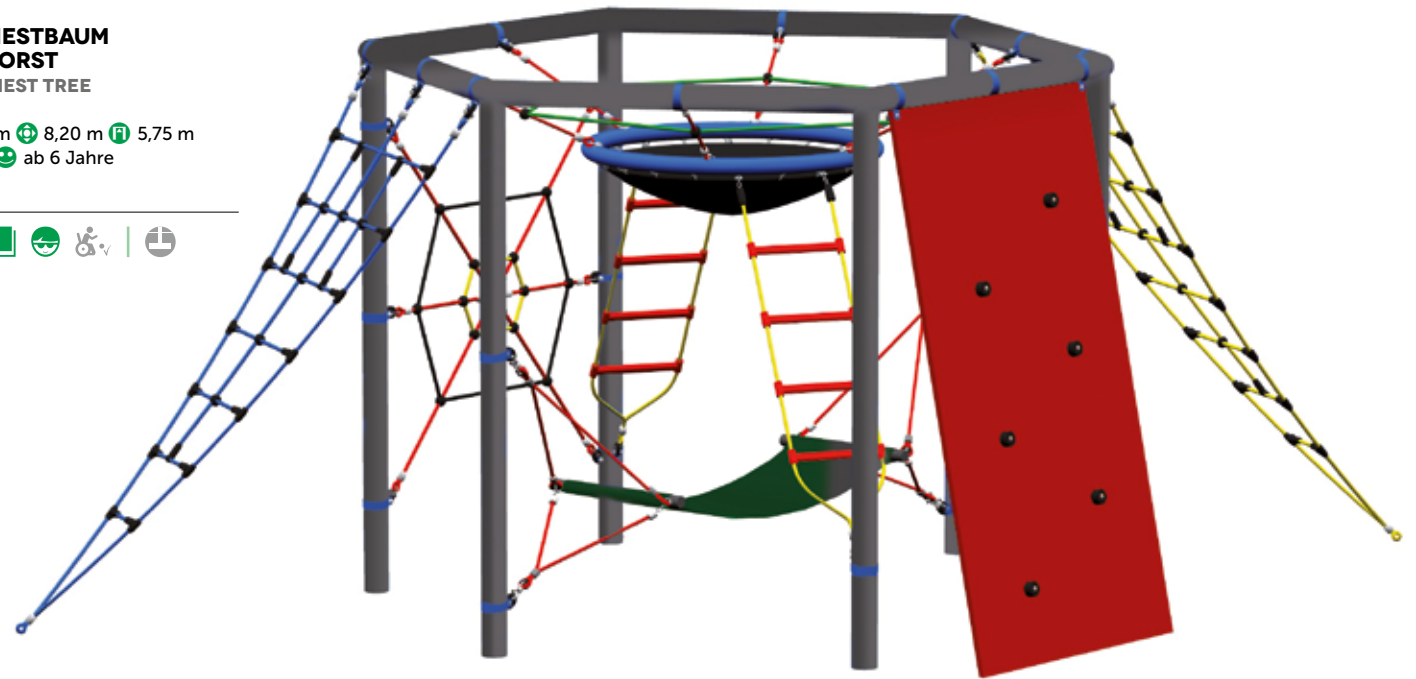

**VOGELNESTBAUM
ADLERHORST**
EAGLE'S NEST TREE

⊕ Ø 4,30 m ⊕ 8,20 m ⊕ 5,75 m
⊕ 2,95 m 😊 ab 6 Jahre

15.06.119

6-ECK-KLETTERBURG MAXI
MAXI HEXAGON CLIMBING CASTLE

⊕ 6,10 x 3,45 m ⊕ 9,10 x 7,20 m ⊕ 2,30 m 😊 ab 4 Jahre

15.06.234