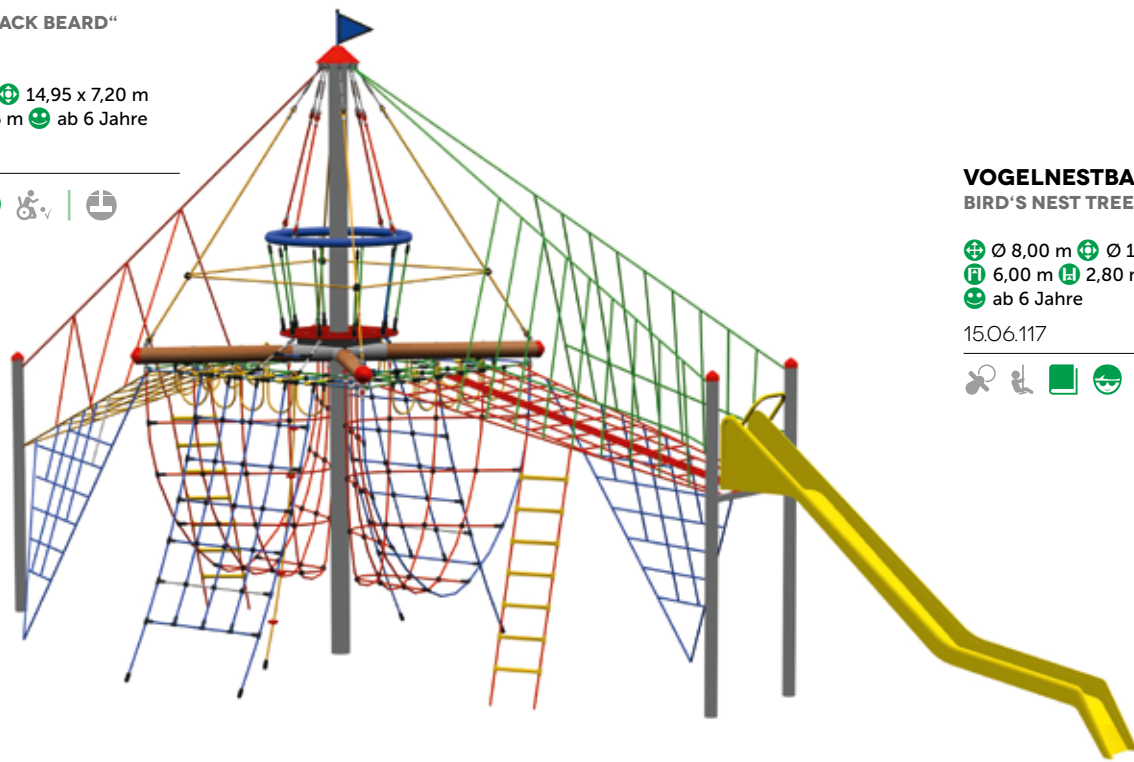

15.06.223

VOGELNESTBAUM MIDI
BIRD'S NEST TREE MIDI

⊕ Ø 4,00 m ⊕ Ø 7,50 m ⊕ 5,10 m
⊕ 2,00 m 😊 ab 6 Jahre

15.06.118

VOGELNESTBAUM
BIRD'S NEST TREE

⊕ Ø 8,00 m ⊕ Ø 11,00 m
⊕ 6,00 m ⊕ 2,80 m
😊 ab 6 Jahre

15.06.117