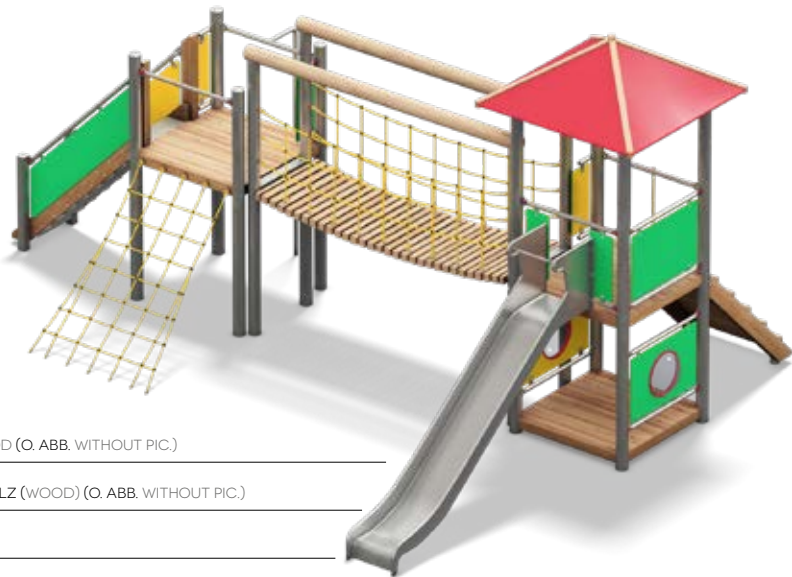

BAD DRIBURG

- ⊕ 7,38 x 5,46 m
- ⊕ 10,40 x 8,88 m
- ⊕ 3,95 m
- ⊕ 1,50 m
- 😊 ab 4 Jahre

09.24.380 HOLZ WOOD (O. ABB. WITHOUT PIC.)

09.24.381 FERRUM/HOLZ (WOOD) (O. ABB. WITHOUT PIC.)

09.24.382 FERRUM/PE