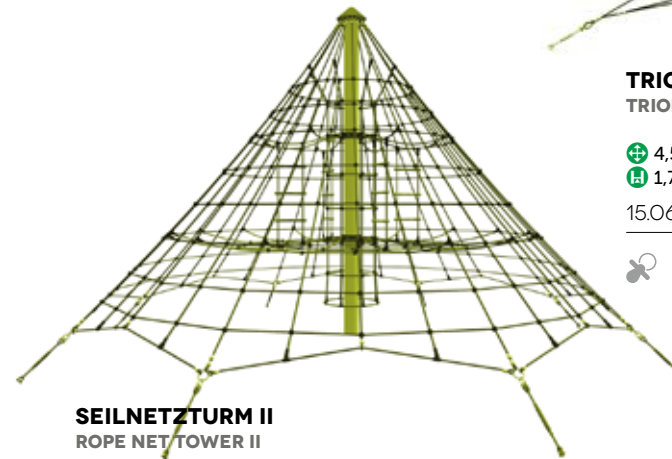

**SEILNETZTURM II
ROPE NET TOWER II**

⊕ Ø 8,00 m ⊕ Ø 10,00 m ⊞ 4,50 m ⊞ 1,50 m 😊 ab 6 Jahre

15.04.200