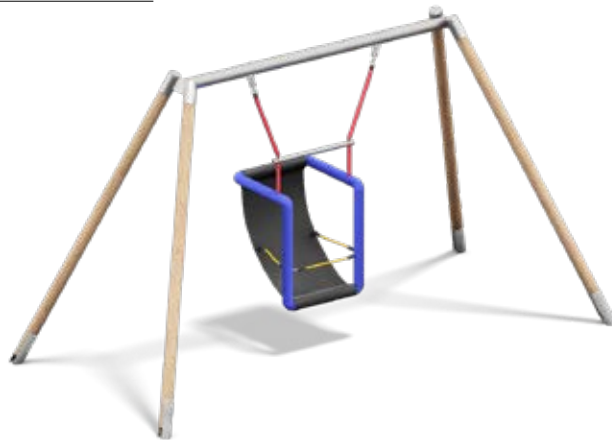

07.08.165 2,60 M METALL METAL

SCHAUKELBETT-SCHAUKEL
SWING BED SWING

⊕ 4,21 x 2,16 m ⊕ 8,20 x 2,25 m ⊕ 1,60 m
😊 ab 3 Jahre

07.09.100 VERZINKT ZINCED

SESSEL-SCHAUKEL
EASY CHAIR SWING

mit Sessel Maxi, 1-fach with easy chair Maxi

- ⊕ 4,21 x 2,16 m ⊕ 6,18 x 2,05 m
- Ⓜ 2,63 m
- Ⓜ 1,58 m 😊 ab 3 Jahre

07.01.101 VERZINKT ZINCED

SESSEL-SCHAUKEL
EASY CHAIR SWING

mit Sessel Maxi, 1-fach
with easy chair Maxi

- ⊕ 4,30 x 2,25 m ⊕ 6,18 x 2,05 m
- Ⓜ 2,63 m
- Ⓜ 1,58 m 😊 ab 3 Jahre