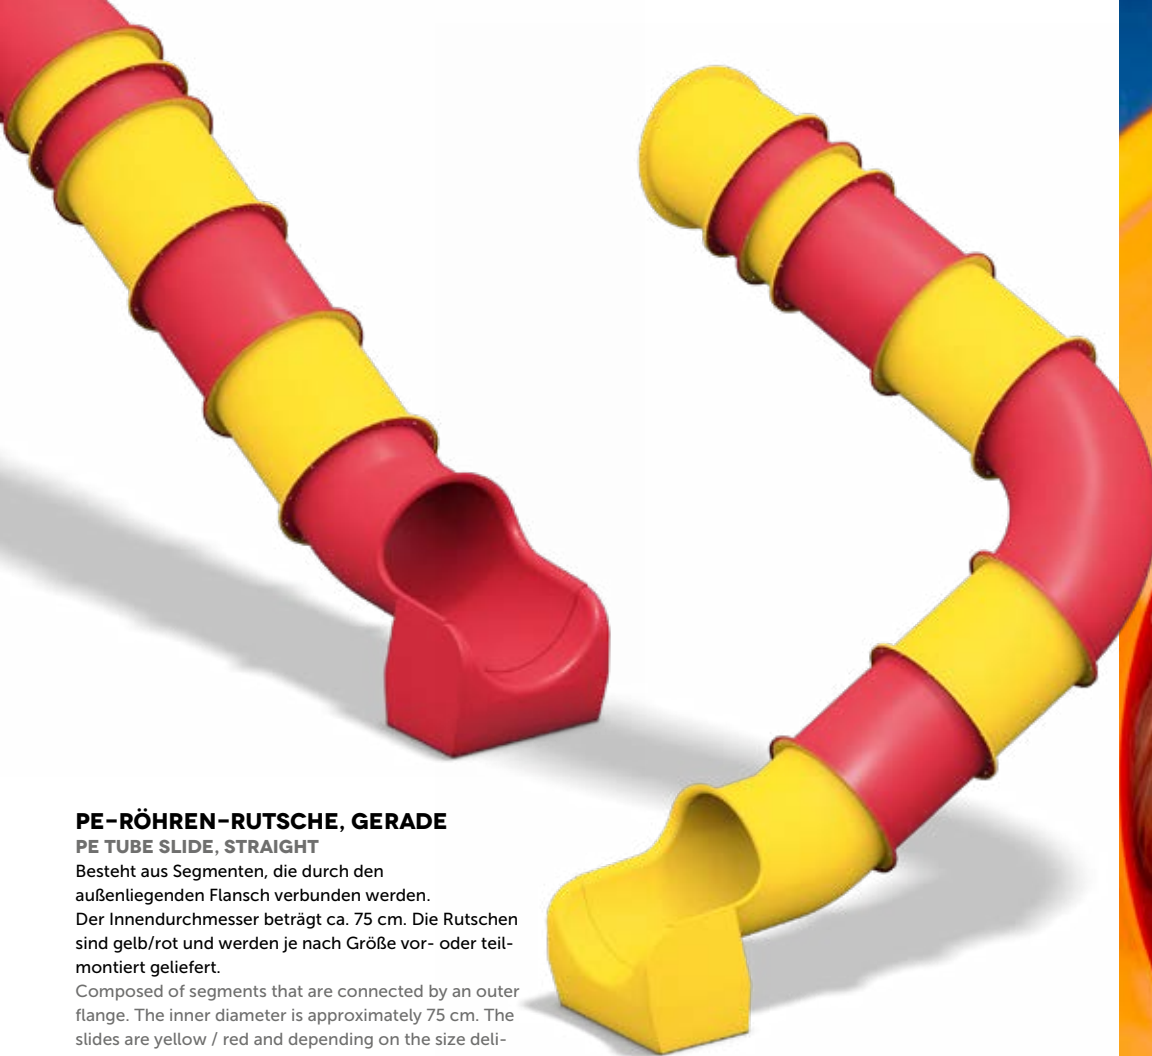

slide width
↓ ca. 100 cm*

slide width
↓ ca. 100 cm*

* Delivery also possible with a width of ca. 100 cm
Price upon request. (PH=Platform height)

Detail Sound insulation

... all slide and ladder prices can be found in our online shop at www.playparc.de

HILL PLATFORM, PH 25 CM

03.01.005 FOR SLIDE 50 CM WIDTH

03.01.008 FOR SLIDE 100 CM WIDTH*

* WITHOUT PICTURE

PE-RÖHREN-RUTSCHE, GERADE

PE TUBE SLIDE, STRAIGHT

Besteht aus Segmenten, die durch den außenliegenden Flansch verbunden werden. Der Innendurchmesser beträgt ca. 75 cm. Die Rutschen sind gelb/rot und werden je nach Größe vor- oder teilmontiert geliefert.