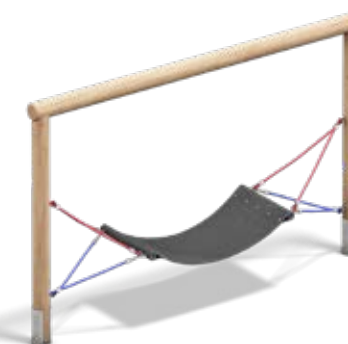

GUMMIHÄNGEMATTE RUBBER HAMMOCK

⊕ 3,23 x 0,65 m ⊕ 6,23 x 3,85 m ♿ 2,00 m
👤 0,40 m 😊 ab 4 Jahre

12.05.133