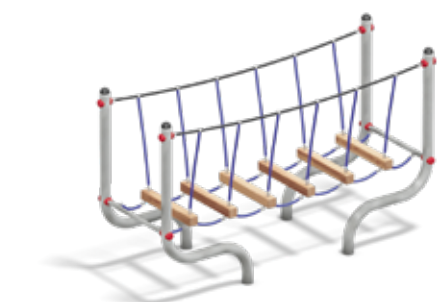

YETI-PFAD
YETI TRAIL

⊕ 3,58 x 1,45 m ⊕ 6,58 x 4,45 m
 📏 1,25 m 📏 0,50 m 😊 ab 4 Jahre

40.12.563

CATWALK

⊕ 2,40 x 0,87 m ⊕ 5,31 x 3,83 m 📏 1,38 m
 📏 0,29 m 😊 ab 4 Jahre

40.12.574

ALPENPASS
ALPINE PASS

⊕ 3,32 x 1,20 m ⊕ 6,30 x 4,16 m 📏 0,45 m
 📏 0,45 m 😊 ab 4 Jahre

40.12.560

BALKENBRÜCKE BEAM BRIDGE

⊕ 2,40 x 0,87 m ⊕ 5,31 x 3,83 m 📏 1,38 m
 📏 0,29 m 😊 ab 4 Jahre

40.12.575

SCHRITT-FÜR-SCHRITT TRANSIT STEP

⊕ 2,40 x 0,87 m ⊕ 5,31 x 3,83 m 📏 1,38 m
 📏 0,57 m 😊 ab 4 Jahre