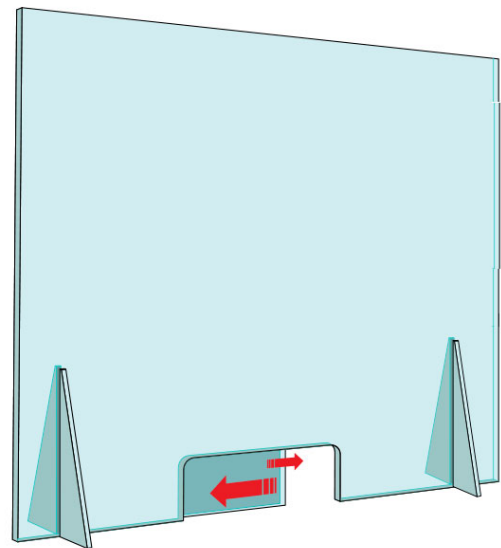

## Mampara Ventanilla corredera

### Referencia APM02

Mampara para protegerse y proteger a los demás de contagios. Mampara autoportante transparente de metacrilato. Está diseñada para todas las áreas de recepción pública y/o espacios abiertos. Se puede colocar en mostradores, escritorios, etc.

Compuesta por Frontal más 2 soportes en metacrilato + ventanilla corredera de 20x15 cm. Fácil ensambaje (sin tornillería ni adhesivos).

Dimensiones 100x80 cm.

**109,00 € + IVA (portes incluidos)**

Se pueden personalizar con el logo de la empresa.