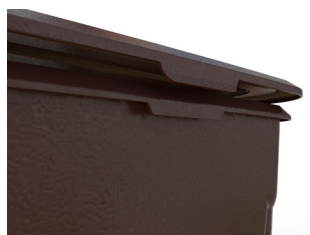

Cubo Biobin 10L. Aireado

Personalizable (opcional)

Con etiqueta residuo "Organic"

Color

EXTERIOR

INTERIOR

10L

0,38 kg

Cierre tapa

Detalle cierre tapa, mediante asa, impide apertura accidental

Hendidura en base que facilita la sujeción para el vaciado.

- Cubo de 10 l. de capacidad, aireado, con tapa abatible y asa ergonómica.
- Sistema de recogida: Bolsa compostable (no incluida).
- Aireado: Los orificios del cubo (usando bolsa compostable), facilitan la transpiración del líquido contenido en la materia orgánica almacenada, (los residuos se mantienen en condiciones aerobias durante los días en que se va llenando la bolsa) por lo que se reduce la acumulación de lixiviados y los malos olores.
- Incorpora hendidura en la base para facilitar el vaciado del cubo de una forma, cómoda y segura.
- Asa ergonómica con sistema de seguridad. Posición de apertura única para evitar la apertura accidental y facilitar el vaciado en el cubo.
- Base del cubo sin orificios, lo que elimina la posibilidad de goteo de los lixiviados durante el traslado del cubo.
- Apilable, optimizando los costes de transporte y almacenaje.
- Área frontal de personalización mediante IML (consultar condiciones y pedido mínimo).
- Fabricado en plástico Polipropileno (con un porcentaje superior al 15% de material reciclado) y 100% reciclable.
- Fabricado en España.