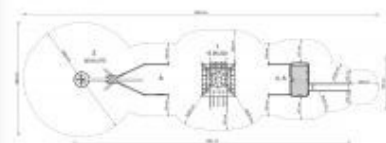

Barco de vela MAGELAN

INFORMACIÓN GENERAL

- **Dimensiones:** 19,94 x 3,76
- **Altura total:** 5,50 m
- **Altura de caída libre:** 2,75 m
- **Área de seguridad (M):** 25,53 x 8,28
- **Clase de edad:** 6 o más
- **Página catálogo:** Page 109

FUNCIÓN: Una nave de juegos que consta de tres áreas de juego para proporcionar diversión a los niños de entre 6 y 12 años de edad. Tiene casi 20 m de largo y 3,80 m de ancho y permite jugar en tres niveles diferentes. El arco está hecho de un Roto-Schuakel clásico y es muy divertido. El mirador es una torre de red que ofrece escalada y altura. El arco consiste en una clásica combinación de plataforma y tobogán.

ASPECTOS TÉCNICOS

- Abeto Douglas, KDI y núcleo separados
- Tablero laminado de alerce/Abeto Douglas
- acero inoxidable
- Acero inoxidable, vidrio con chorro de arena...