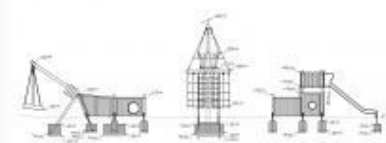

Barco de vela MAGELAN

INFORMACIÓN GENERAL

- **Dimensiones:** 19,94 x 3,76
- **Altura total:** 5,50 m
- **Altura de caída libre:** 2,75 m
- **Área de seguridad (M):** 25,53 x 8,28
- **Clase de edad:** 6 o más
- **Página catálogo:** Page 109

FUNCIÓN: Una nave de juegos que consta de tres áreas de juego para proporcionar diversión a los niños de entre 6 y 12 años de edad. Tiene casi 20 m de largo y 3,80 m de ancho y permite jugar en tres niveles diferentes. El arco está hecho de un Roto-Schuakel clásico y es muy divertido. El mirador es una torre de red que ofrece escalada y altura. El arco consiste en una clásica combinación de plataforma y tobogán.

ASPECTOS TÉCNICOS

- Abeto Douglas, KDI y núcleo separados
- Tablero laminado de alerce/Abeto Douglas
- acero inoxidable
- Acero inoxidable, vidrio con chorro de arena...