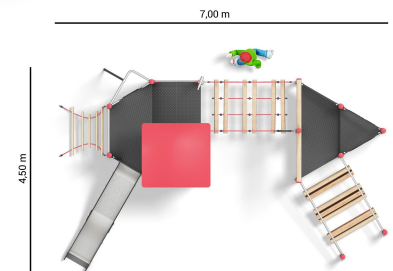

PLAYPARC

Mehr Spielraum für (Bewegung)

NEOSPIEL®

So funktioniert {Spiel}

- Redes de escalada / puentes / andamios colgantes
- Grúas / carruseles / columpios

VARIANTEN

Bodenbefestigung

Zum Einbetonieren

Zum einbetonieren

Pfostenmaterial

Edelstahl

Lärche

Geprüfte Sicherheit und

Qualität

www.playparc.de – info@playparc.de