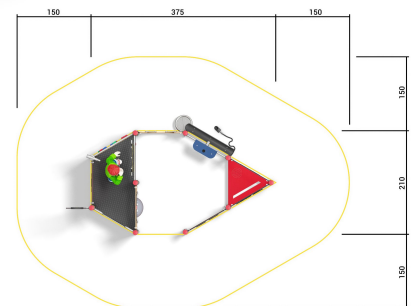

PLAYPARC

Mehr Spielraum für (Bewegung)

NEOSPIEL®

So funktioniert {Spiel}

de los niños toda la libertad que necesita y, al mismo tiempo, fomenta el movimiento, la creatividad y las aventuras emocionantes. Con motivos grabados y aplicaciones decorativas en los parapetos de HPL o madera, se pueden crear atracciones de juego temáticas únicas que harán las delicias de pequeños y mayores.

«Suelte amarras hacia los PLAY SHIPS de PLAYPARC, que son siempre un hervidero de actividad. Ya sea un yate privado, un transatlántico de lujo o un barco de bomberos, todos inspiran a los niños a inventar grandes aventuras, meterse en un papel, ser activos y vivir sus fantasías. Con una amplia variedad de valores de juego y módulos de movimiento, los barcos de juego ofrecen mucha diversión y movimiento para niños a partir de 2-3 años, ocupando muy poco espacio. Cada día se crean nuevas ideas para juegos de rol y aventuras, que fomentan y desafían de forma lúdica el movimiento, la motricidad, la coordinación, la creatividad y las habilidades sociales. El nombre de la nave se diseña según los deseos del cliente. Así se crean parques temáticos únicos que inspiran a todo el mundo. Barco a la vista, con mucha diversión trepando, deslizándose, colgándose y retozando.

VARIANTEN

Bodenbefestigung

Zum Einbetonieren

Pfostenmaterial

Lärche

Geprüfte Sicherheit und

Qualität

www.playparc.de – info@playparc.de