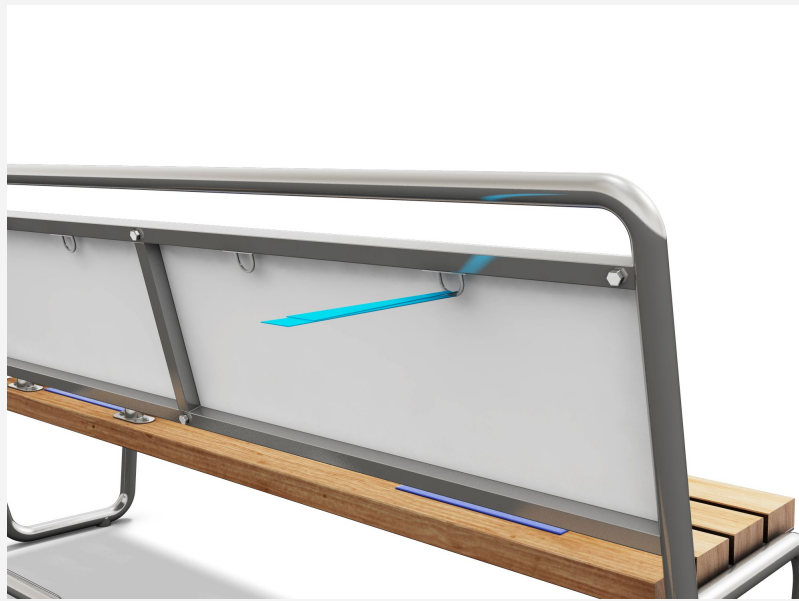

banco de fitness

INFORMACIÓN GENERAL

-  **Dimensiones:** 2,15 x 0,75 x 1,03
-  **Altura total:** 1,03 m
-  **Clase de edad:** 14 o más
-  **Página catálogo:** Page 146

El innovador banco de fitness es una moderna mezcla de banco y actividad al lado de la carretera. El diseño contemporáneo, patentado, es el resultado de un estudio científico de 2018, en el que se examinó el comportamiento de movimiento de los jóvenes de 20 a 50 años. Estos hallazgos del campo de la motivación y la activación se combinan con materiales de alta calidad. Un tablero de descripción detallada explica los posibles movimientos y ejercicios.

MATERIAL

- Acero inoxidable (perlas de vidrio soplado)
- Robinia banco de listones
- EPDM

PLAYPARC
Mehr Spielraum für (Bewegung)

URBANPARC®
So funktioniert (Lebensqualität)

Geprüfte Sicherheit und
Qualität