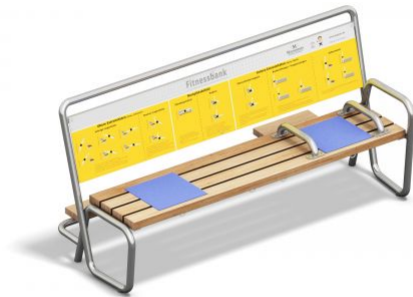

banco de fitness

INFORMACIÓN GENERAL

-  **Dimensiones:** 2,15 x 0,75 x 1,03
-  **Altura total:** 1,03 m
-  **Clase de edad:** 14 o más
-  **Página catálogo:** Page 146

El innovador banco de fitness es una moderna mezcla de banco y actividad al lado de la carretera. El diseño contemporáneo, patentado, es el resultado de un estudio científico de 2018, en el que se examinó el comportamiento de movimiento de los jóvenes de 20 a 50 años. Estos hallazgos del campo de la motivación y la activación se combinan con materiales de alta calidad. Un tablero de descripción detallada explica los posibles movimientos y ejercicios.

MATERIAL

- Acero inoxidable (perlas de vidrio soplado)
- Robinia banco de listones
- EPDM

PLAYPARC
Mehr Spielraum für (Bewegung)

URBANPARC®
So funktioniert (Lebensqualität)

Geprüfte Sicherheit und
Qualität